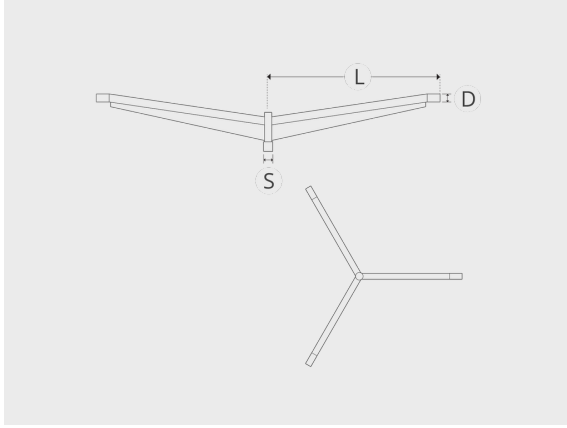

# C02 braket serisi - 3 taraf

C02T

Varyantlar

Işık dağılımı

[2]

Seçenekler

Teknik bilgi

[2]

Proje ismi		Tip		Miktar	
Tarih		Not			
<b>C02T-__-__-__-__-__-__</b>					

Işık dağılımı	Ölçülen giriş gücü	Renk sıcaklığı	Kontrol	Ürün renkleri
[-2]				

Varyant kodu	Işık dağılımı	Işık çıkış akısı	Ölçülen giriş gücü	Renk sıcaklığı	Kontrol
C02T-S60-D60-L1000	□				
C02T-S60-D60-L1500	□				
C02T-S60-D60-L2000	□				
C02T-S60-D60-L2500	□				