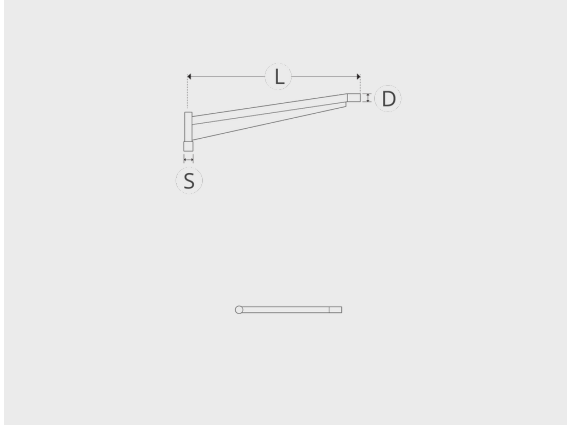

C02 braket serisi - 1 taraf

C02S

Varyantlar

İşık dağılımı

[2]

Seçenekler

Teknik bilgi

[2]

Proje ismi		Tip		Miktar	
Tarih		Not			
C02S- ____-____-____-____-____-____					

Işık dağılımı	Ölçülen giriş gücü	Renk sıcaklığı	Kontrol	Ürün renkleri
[-2]				

Varyant kodu	Işık dağılımı	Işık çıkış akısı	Ölçülen giriş gücü	Renk sıcaklığı	Kontrol
C02S-S60-D60-L1000	□				
C02S-S60-D60-L1500	□				
C02S-S60-D60-L2000	□				
C02S-S60-D60-L2500	□				