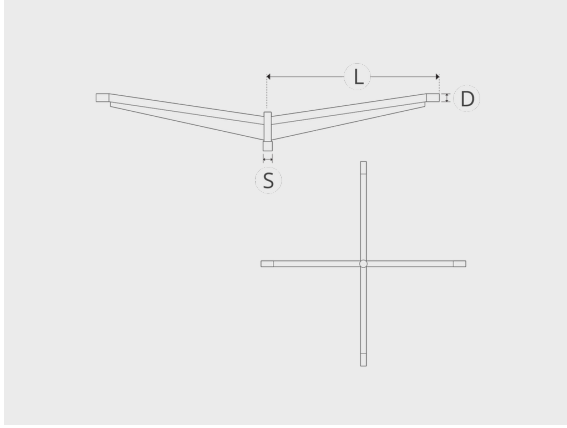

# C02 braket serisi - 4 taraf

C02Q

Varyantlar

İşık dağılımı

[2]

Seçenekler

Teknik bilgi

[2]

Proje ismi		Tip		Miktar	
Tarih		Not			
<b>C02Q-__-__-__-__-__-__</b>					

Işık dağılımı	Ölçülen giriş gücü	Renk sıcaklığı	Kontrol	Ürün renkleri
[-2]				

Varyant kodu	Işık dağılımı	Işık çıkış akısı	Ölçülen giriş gücü	Renk sıcaklığı	Kontrol
C02Q-S60-D60-L1000	□				
C02Q-S60-D60-L1500	□				
C02Q-S60-D60-L2000	□				
C02Q-S60-D60-L2500	□				