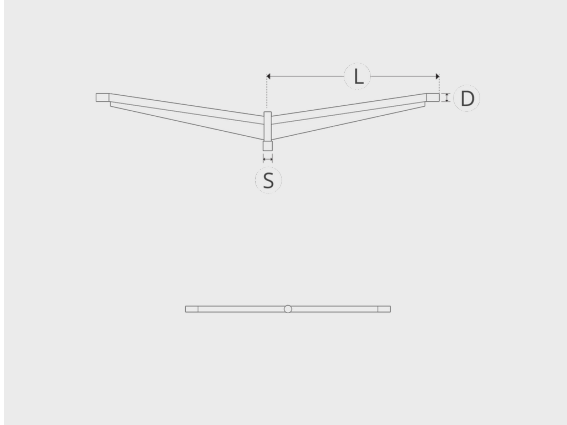

C02 braket serisi - 2 taraf

C02D

Varyantlar

İşık dağılımı

[2]

Seçenekler

Teknik bilgi

[2]

Proje ismi		Tip		Miktar	
Tarih		Not			
C02D- ____-____-____-____-____-____					

Işık dağılımı	Ölçülen giriş gücü	Renk sıcaklığı	Kontrol	Ürün renkleri
[-2]				

Varyant kodu	Işık dağılımı	Işık çıkış akısı	Ölçülen giriş gücü	Renk sıcaklığı	Kontrol
C02D-S60-D60-L1000	□				
C02D-S60-D60-L1500	□				
C02D-S60-D60-L2000	□				
C02D-S60-D60-L2500	□				