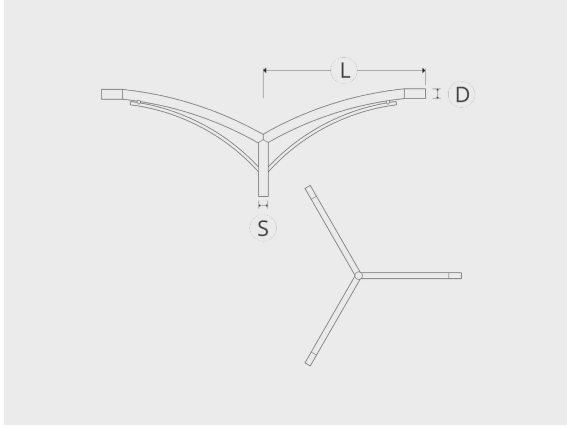

C01 braket serisi - 3 taraf

C01T

Varyantlar

Işık dağılımı

[2]

Seçenekler

Teknik bilgi

[2]

Proje ismi		Tip		Miktar	
Tarih		Not			
C01T-__-__-__-__-__-__					

Işık dağılımı	Ölçülen giriş gücü	Renk sıcaklığı	Kontrol	Ürün renkleri
[-2]				

Varyant kodu	Işık dağılımı	Işık çıkış akısı	Ölçülen giriş gücü	Renk sıcaklığı	Kontrol
C01T-S60-D60-L1000	□				
C01T-S60-D60-L1500	□				
C01T-S60-D60-L2000	□				
C01T-S60-D60-L2500	□				