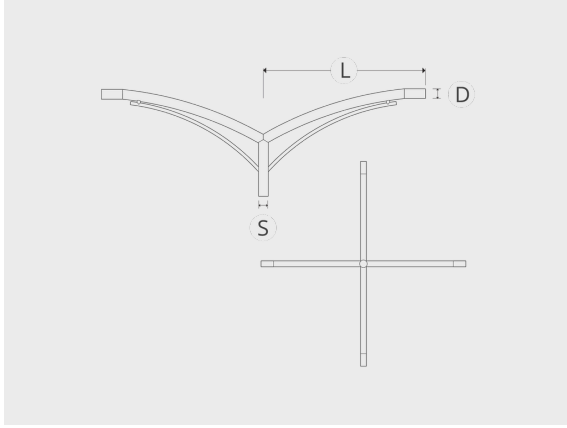

C01 braket serisi - 4 taraf

C01Q

Varyantlar

İşık dağılımı

[2]

Seçenekler

Teknik bilgi

[2]

Proje ismi		Tip		Miktar	
Tarih		Not			
C01Q- ____-____-____-____-____-____					

Işık dağılımı	Ölçülen giriş gücü	Renk sıcaklığı	Kontrol	Ürün renkleri
[-2]				

Varyant kodu	Işık dağılımı	Işık çıkış akısı	Ölçülen giriş gücü	Renk sıcaklığı	Kontrol
C01Q-S60-D60-L1000	□				
C01Q-S60-D60-L1500	□				
C01Q-S60-D60-L2000	□				
C01Q-S60-D60-L2500	□				