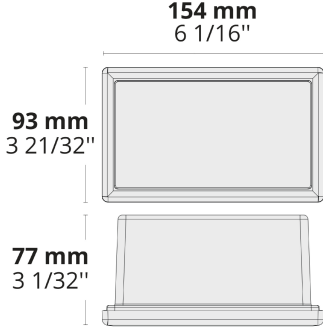

LW6064.591

[SLFB]

Özel lineer,
Öne ışık atışı

Ekstralar

Fabrikaya danışın

C2
Class II

Fabrikaya danışın

120-277V
50/60Hz

UNI
120-277V 50/60Hz

[HM1]
Siyah