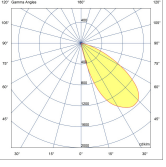

LW6064.591