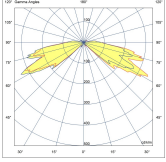

[SYM-3L]

Simetrik,
Özel efekt: 3 çizgi

Ekstralar

Fabrikaya danışın

Armatür gövde
seçenekleri

120-277V
50/60Hz

UNI

120-277V 50/60Hz

DPC

DPC
Çifte elektrostatik
boyama