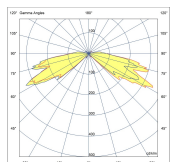

Produktcode	Produktname	Lichtverteilung	Bemessungslichtstrom	Bemessungsleistung	Farbtemperatur	Steuerung	Gewicht
LW7032.693-EN	TROLA	[SYM-3L] 165°,	444 - 541 lm	10 W	2700 K CRI 80, 3000 K CRI 80, 4000 K CRI 70, 4000 K CRI 80	On/Off	2.2 kg

241 mm  
9 31/64"

Ø110 mm  
4 21/64"

**[SYM-3L]**

Symmetrisch,  
Sondereffekt: 3  
Linien