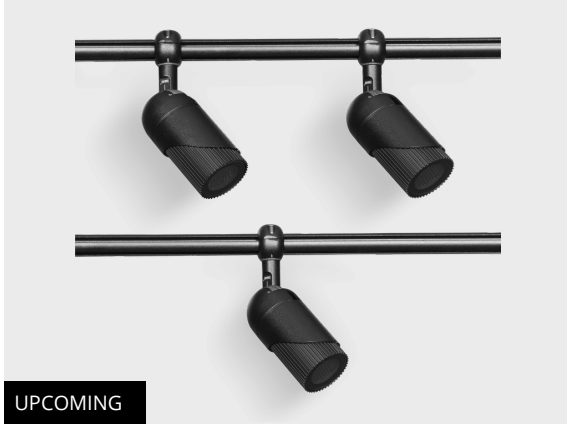

## SPARK ST W

Esnek, Çok Fonksiyonlu ve Uyarlanabilir Duvara Monte Edilen Aile

CE UK CA IK07 IP66

UPCOMING

SPARK, hem cephe hem de peyzaj aydınlatma uygulamaları için özel olarak tasarlanmış bir ürün yelpazesidir. Olağanüstü esnekliği ve uyarlanabilirliği ile çok çeşitli kullanım senaryolarına hitap eder.

- Uzun süre güvenilirliğe sahip yüksek verimli COB LED ile donatılmıştır
- Çok dar açıdan geniş açığa kadar 4 farklı ışık dağılımı seçeneği
- 90 renk geriverim indeksi değeri ile 2700K ve 3000K olarak mevcuttur
- Termal yönetimi iyileştiren tırtıklı yüzeye sahip eloksallı alüminyum gövde
- İnce ayar ve doğrultma kolaylığı için kilitleme sistemi
- 0°/+90° tilt edilebilir 0°/+355° kendi etrafında döndürülebilir mekanizması sayesinde ışık atımının hassas şekilde konumlandırılması

Ürün kodu	Ürün adı	Işık dağılımı	Işık çıkış akısı	Ölçülen giriş gücü	Renk sıcaklığı	Kontrol	Ağırlık
LW8044.529-EN	SPARK ST W Duo	[VN] 18°, [N] 24°, [MN] 36°, [M] 60°	1180 - 1570 lm	22 W	2700 K CRI 90, 3000 K CRI 80, 3000 K CRI 90		1.8 kg
LW8049.529-EN	SPARK ST W	[VN] 18°, [N] 24°, [MN] 36°, [M] 60°	590 - 727 lm	10 W	2700 K CRI 90, 3000 K CRI 80, 3000 K CRI 90		1.1 kg