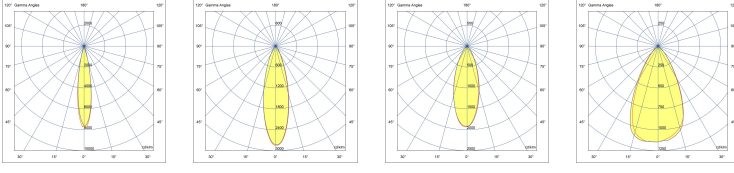

Ürün kodu	Ürün adı	Işık dağılımı	Işık çıkış akısı	Ölçülen giriş gücü	Renk sıcaklığı	Kontrol	Ağırlık
LW8044.529-EN	SPARK ST W Duo	[VN] 18°, [N] 24°, [MN] 36°, [M] 60°	1180 - 1570 lm	22 W	2700 K CRI 90, 3000 K CRI 80, 3000 K CRI 90		1.8 kg
LW8049.529-EN	SPARK ST W	[VN] 18°, [N] 24°, [MN] 36°, [M] 60°	590 - 727 lm	10 W	2700 K CRI 90, 3000 K CRI 80, 3000 K CRI 90		1.1 kg