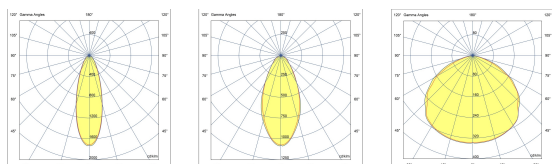

LF8037.522

[N] Узкий
[MN] Средний узкий
[W] Широкий