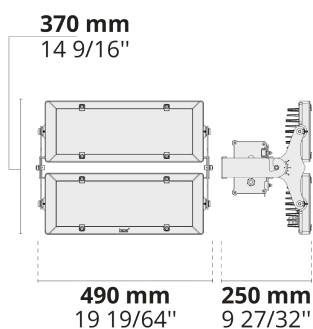

LF8037.522

[N] Узкий
[MN] Средний узкий
[W] Широкий