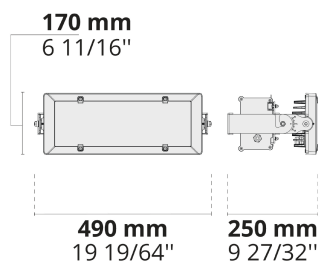

LF8037.521