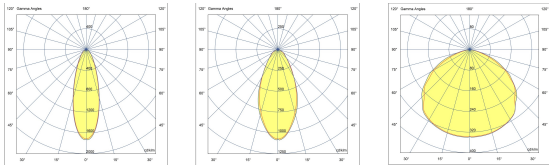

LF8037.522

[N]
Eng