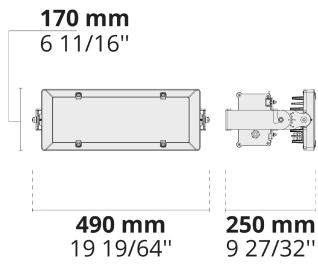

LF8037.521