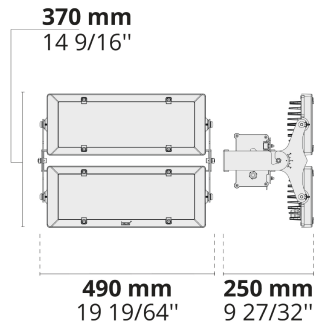

LF8037.522

[N]
Eng