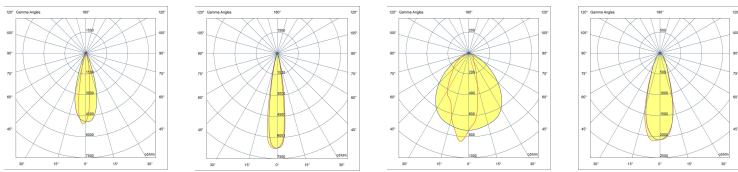

[EL]
Elliptisch

[N]
Eng

[EL-2]
Elliptisch

[MN]
Medium,
eng

Sonderausstattungen

Bitte kontaktieren Sie
uns

120-277V
50/60Hz

UNI

120-277V 50/60Hz

Zubehör (Bitte separat bestellen)

Optische Zubehöre

Optische Zubehöre

Optische Zubehöre

HPR Pazarlama A.Ş.
Başkent OSB 22. Cd. No: 2, Malıköy, Temelli,
Sincan, 06909 Ankara, Turkey
+90 312 267 54 30
info@hepergroup.com

HEPER Europe GmbH
Ahornweg 5a, 58675
Hemer, Germany
+49 237 2901 2975
infoEU@hepergroup.com

Wir behalten uns das Recht vor, Spezifikationen
ohne vorhergehende schriftliche Mitteilung zu
ändern. Edition: 06.05.2024. Für die aktuelle
Version besuchen Sie bitte heperlighting.com.
Alle Helligkeits- ($\pm 7\%$ Toleranz) und
Leistungswerte ($\pm 10\%$ Toleranz) sind laut den
entsprechenden IES, CIE und geltenden Normen
abgeleitet worden.