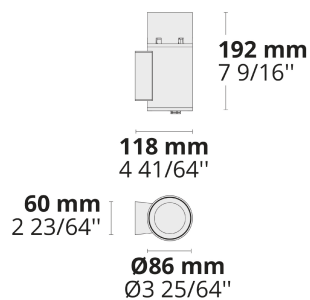

LW8017.693-EN

[S] Пятно
[N] Узкий
[MN] Средний узкий
[M] Средний