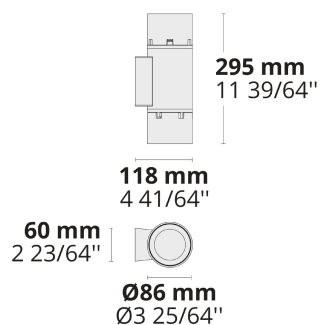

LW7036.519-EN