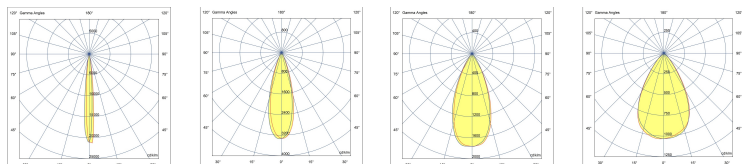

LW8017.693-EN

[S] Пятно
[N] Узкий
[MN] Средний узкий
[M] Средний