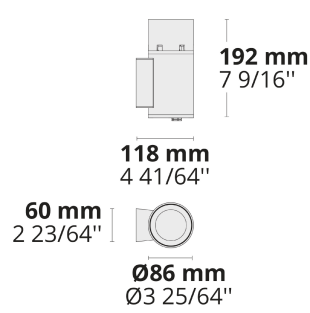

LW8017.693-EN