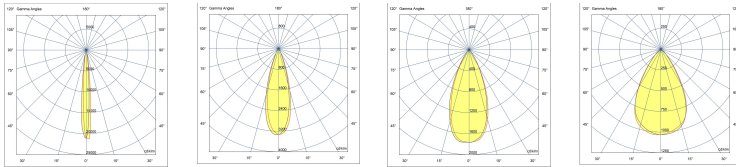

LW8017.693-EN