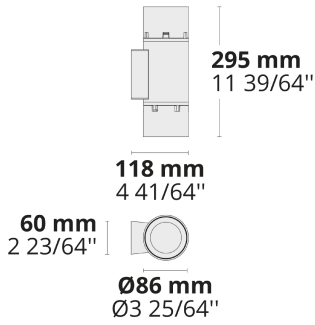

LW7036.519-EN