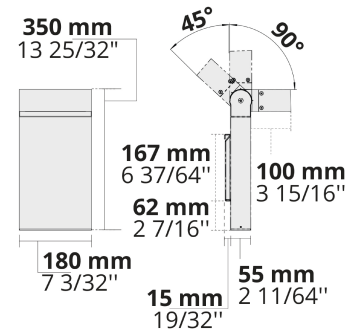

Код продукта	Наименование товара	Распределение света	Поток доставляемых люменов	Номинальная входная мощность	Цветовая температура	Контроль	Вес
LW6048.575-EN	DOGO Forward	[SLFW] 111x53°	805 - 2256 lm	10 - 20 W	2200 K CRI 80, 2700 K CRI 80, 3000 K CRI 80, 4000 K CRI 70, 4000 K CRI 80	On/Off	1.1 kg
LW6048.585-EN	DOGO Side	[SLSW] 154x55°	402 - 1170 lm	5 - 10 W	2200 K CRI 80, 2700 K CRI 80, 3000 K CRI 80, 4000 K CRI 70, 4000 K CRI 80	On/Off	1.1 kg
LW6048.910-EN	DOGO 8 LED	[T3] 144x57°	709 - 808 lm	9.5 W	2700 K CRI 80, 3000 K CRI 80, 4000 K CRI 70, 4000 K CRI 80	On/Off	1.1 kg
LW7035.575-EN	DOGO Ex Forward	[SLFW] 111x53°	805 - 2256 lm	10 - 20 W	2200 K CRI 80, 2700 K CRI 80, 3000 K CRI 80, 4000 K CRI 70, 4000 K CRI 80	On/Off, DALI	5.1 kg
LW7035.585-EN	DOGO Ex Side	[SLSW] 154x55°	496 - 1170 lm	5 - 10 W	2200 K CRI 80, 2700 K CRI 80, 3000 K CRI 80, 4000 K CRI 70, 4000 K CRI 80	On/Off, DALI	5.1 kg

[SLFW]
Линейный,
передненаправл
енный

[SLSW]
Линейный,
боковой

[T3]
Тип III,
Асимметричный,
Боковой

Дополнительно

Варианты монтажа

ESMA

Дополнительный
адаптер для
поверхностного
монтажа на плоской
стене

Проконсультируйтесь с
заводом-изготовителем