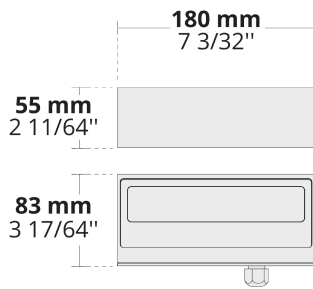

Код продукта	Наименование товара	Распределение света	Поток доставляемых люменов	Номинальная входная мощность	Цветовая температура	Контроль	Вес
LW6048.575-EN	DOGO Forward	[SLFW] 111x53°	805 - 2256 lm	10 - 20 W	2200 K CRI 80, 2700 K CRI 80, 3000 K CRI 80, 4000 K CRI 70, 4000 K CRI 80	On/Off	1.1 kg
LW6048.585-EN	DOGO Side	[SLSW] 154x55°	402 - 1170 lm	5 - 10 W	2200 K CRI 80, 2700 K CRI 80, 3000 K CRI 80, 4000 K CRI 70, 4000 K CRI 80	On/Off	1.1 kg
LW6048.910-EN	DOGO 8 LED	[T3] 144x57°	709 - 808 lm	9.5 W	2700 K CRI 80, 3000 K CRI 80, 4000 K CRI 70, 4000 K CRI 80	On/Off	1.1 kg
LW7035.575-EN	DOGO Ex Forward	[SLFW] 111x53°	805 - 2256 lm	10 - 20 W	2200 K CRI 80, 2700 K CRI 80, 3000 K CRI 80, 4000 K CRI 70, 4000 K CRI 80	On/Off, DALI	5.1 kg
LW7035.585-EN	DOGO Ex Side	[SLSW] 154x55°	496 - 1170 lm	5 - 10 W	2200 K CRI 80, 2700 K CRI 80, 3000 K CRI 80, 4000 K CRI 70, 4000 K CRI 80	On/Off, DALI	5.1 kg

[SLFW]
Линейный,
передненаправл
енный

[SLSW]
Линейный,
боковой

[T3]
Тип III,
Асимметричный,
Боковой

Дополнительно

Варианты монтажа

ESMA

Дополнительный
адаптер для
поверхностного
монтажа на плоской
стене

Проконсультируйтесь с
заводом-изготовителем