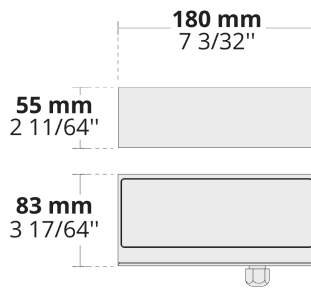

Код продукта	Наименование товара	Распределение света	Поток доставляемых люменов	Номинальная входная мощность	Цветовая температура	Контроль	Вес
LW6048.575-EN	DOGO Forward	[SLFW] 111x53°	805 - 2256 lm	10 - 20 W	2200 K CRI 80, 2700 K CRI 80, 3000 K CRI 80, 4000 K CRI 70, 4000 K CRI 80	On/Off	1.1 kg
LW6048.585-EN	DOGO Side	[SLSW] 154x55°	402 - 1170 lm	5 - 10 W	2200 K CRI 80, 2700 K CRI 80, 3000 K CRI 80, 4000 K CRI 70, 4000 K CRI 80	On/Off	1.1 kg
LW6048.910-EN	DOGO 8 LED	[T3] 144x57°	709 - 808 lm	9.5 W	2700 K CRI 80, 3000 K CRI 80, 4000 K CRI 70, 4000 K CRI 80	On/Off	1.1 kg
LW7035.575-EN	DOGO Ex Forward	[SLFW] 111x53°	805 - 2256 lm	10 - 20 W	2200 K CRI 80, 2700 K CRI 80, 3000 K CRI 80, 4000 K CRI 70, 4000 K CRI 80	On/Off, DALI	5.1 kg
LW7035.585-EN	DOGO Ex Side	[SLSW] 154x55°	496 - 1170 lm	5 - 10 W	2200 K CRI 80, 2700 K CRI 80, 3000 K CRI 80, 4000 K CRI 70, 4000 K CRI 80	On/Off, DALI	5.1 kg

[SLFW]
Линейный,
передненаправл
енный

[SLSW]
Линейный,
боковой

[T3]
Тип III,
Асимметричный,
Боковой

Дополнительно

Варианты монтажа

ESMA

Дополнительный
адаптер для
поверхностного
монтажа на плоской
стене

Проконсультируйтесь с
заводом-изготовителем