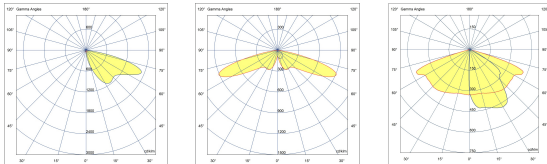

Код продукта	Наименование товара	Распределение света	Поток доставляемых люменов	Номинальная входная мощность	Цветовая температура	Контроль	Вес
LW6048.575-EN	DOGO Forward	[SLFW] 111x53°	805 - 2256 lm	10 - 20 W	2200 K CRI 80, 2700 K CRI 80, 3000 K CRI 80, 4000 K CRI 70, 4000 K CRI 80	On/Off	1.1 kg
LW6048.585-EN	DOGO Side	[SLSW] 154x55°	402 - 1170 lm	5 - 10 W	2200 K CRI 80, 2700 K CRI 80, 3000 K CRI 80, 4000 K CRI 70, 4000 K CRI 80	On/Off	1.1 kg
LW6048.910-EN	DOGO 8 LED	[T3] 144x57°	709 - 808 lm	9.5 W	2700 K CRI 80, 3000 K CRI 80, 4000 K CRI 70, 4000 K CRI 80	On/Off	1.1 kg
LW7035.575-EN	DOGO Ex Forward	[SLFW] 111x53°	805 - 2256 lm	10 - 20 W	2200 K CRI 80, 2700 K CRI 80, 3000 K CRI 80, 4000 K CRI 70, 4000 K CRI 80	On/Off, DALI	5.1 kg
LW7035.585-EN	DOGO Ex Side	[SLSW] 154x55°	496 - 1170 lm	5 - 10 W	2200 K CRI 80, 2700 K CRI 80, 3000 K CRI 80, 4000 K CRI 70, 4000 K CRI 80	On/Off, DALI	5.1 kg