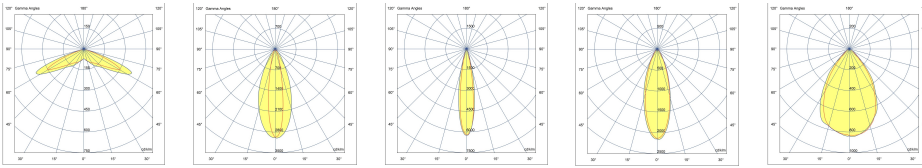

Ürün kodu	Ürün adı	Işık dağılımı	Işık çıkış akısı	Ölçülen giriş gücü	Renk sıcaklığı	Kontrol	Ağırlık
LW7034.557-EN	AQSA 0.3 m	[EL] 147x106°, [EL-2] 41x13°, [N] 20°, [MN] 35°, [M] 65°,	540 - 1517 lm	6 - 12 W	2700 K CRI 80, 3000 K CRI 80, 4000 K CRI 70, 4000 K CRI 80	On/Off, DALI	1.68 kg
LW7034.558-EN	AQSA 0.5 m	[EL] 147x106°, [EL-2] 41x13°, [N] 20°, [MN] 35°, [M] 65°,	1080 - 3034 lm	11 - 22 W	2700 K CRI 80, 3000 K CRI 80, 4000 K CRI 70, 4000 K CRI 80	On/Off, DALI	2.64 kg
LW7034.516-EN	AQSA 0.75 m	[EL] 147x106°, [EL-2] 41x13°, [N] 20°, [MN] 35°, [M] 65°,	1620 - 4551 lm	16 - 33 W	2700 K CRI 80, 3000 K CRI 80, 4000 K CRI 70, 4000 K CRI 80	On/Off, DALI	3.57 kg
LW7034.559-EN	AQSA 1 m	[EL] 147x106°, [EL-2] 41x13°, [N] 20°, [MN] 35°, [M] 65°,	2157 - 6068 lm	22 - 44 W	2700 K CRI 80, 3000 K CRI 80, 4000 K CRI 70, 4000 K CRI 80	On/Off, DALI	5 kg

LW7034.516-EN

LW7034.557-EN

LW7034.558-EN

LW7034.559-EN

[EL]
Eliptik

[EL-2]
Eliptik

[N]
Dar

[MN]
Orta dar