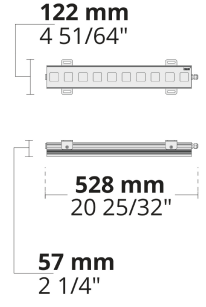

LW7034.558-EN