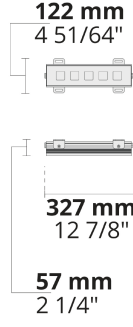

LW7034.557-EN