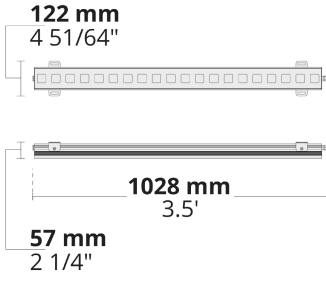

Ürün kodu	Ürün adı	Işık dağılımı	Işık çıkış akısı	Ölçülen giriş gücü	Renk sıcaklığı	Kontrol	Ağırlık
LW7034.557-EN	AQSA 0.3 m	[EL] 147x106°, [EL-2] 41x13°, [N] 20°, [MN] 35°, [M] 65°,	540 - 1517 lm	6 - 12 W	2700 K CRI 80, 3000 K CRI 80, 4000 K CRI 70, 4000 K CRI 80	On/Off, DALI	1.68 kg
LW7034.558-EN	AQSA 0.5 m	[EL] 147x106°, [EL-2] 41x13°, [N] 20°, [MN] 35°, [M] 65°,	1080 - 3034 lm	11 - 22 W	2700 K CRI 80, 3000 K CRI 80, 4000 K CRI 70, 4000 K CRI 80	On/Off, DALI	2.64 kg
LW7034.516-EN	AQSA 0.75 m	[EL] 147x106°, [EL-2] 41x13°, [N] 20°, [MN] 35°, [M] 65°,	1620 - 4551 lm	16 - 33 W	2700 K CRI 80, 3000 K CRI 80, 4000 K CRI 70, 4000 K CRI 80	On/Off, DALI	3.57 kg
LW7034.559-EN	AQSA 1 m	[EL] 147x106°, [EL-2] 41x13°, [N] 20°, [MN] 35°, [M] 65°,	2157 - 6068 lm	22 - 44 W	2700 K CRI 80, 3000 K CRI 80, 4000 K CRI 70, 4000 K CRI 80	On/Off, DALI	5 kg

LW7034.516-EN

LW7034.557-EN

LW7034.558-EN

LW7034.559-EN

[EL]
Eliptik

[EL-2]
Eliptik

[N]
Dar

[MN]
Orta dar