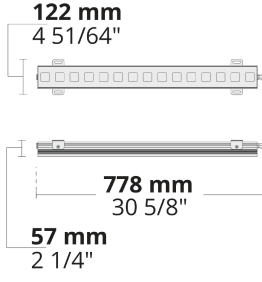

LW7034.516-EN