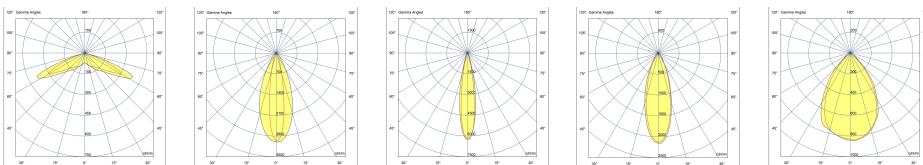

Код продукта	Наименование товара	Распределение света	Поток доставляемых люменов	Номинальная входная мощность	Цветовая температура	Контроль	Вес
LW7034.557-EN	AQSA 0.3 m	[EL] 147x106°, [EL-2] 41x13°, [N] 20°, [MN] 35°, [M] 65°	540 - 1517 lm	6 - 12 W	2700 K CRI 80, 3000 K CRI 80, 4000 K CRI 70, 4000 K CRI 80	On/Off, DALI	1.68 kg
LW7034.558-EN	AQSA 0.5 m	[EL] 147x106°, [EL-2] 41x13°, [N] 20°, [MN] 35°, [M] 65°	1080 - 3034 lm	11 - 22 W	2700 K CRI 80, 3000 K CRI 80, 4000 K CRI 70, 4000 K CRI 80	On/Off, DALI	2.64 kg
LW7034.516-EN	AQSA 0.75 m	[EL] 147x106°, [EL-2] 41x13°, [N] 20°, [MN] 35°, [M] 65°	1620 - 4551 lm	16 - 33 W	2700 K CRI 80, 3000 K CRI 80, 4000 K CRI 70, 4000 K CRI 80	On/Off, DALI	3.57 kg
LW7034.559-EN	AQSA 1 m	[EL] 147x106°, [EL-2] 41x13°, [N] 20°, [MN] 35°, [M] 65°	2157 - 6068 lm	22 - 44 W	2700 K CRI 80, 3000 K CRI 80, 4000 K CRI 70, 4000 K CRI 80	On/Off, DALI	5 kg

LW7034.516-EN

LW7034.557-EN

LW7034.558-EN

LW7034.559-EN

**[EL]** Эллиптический    **[EL-2]** Эллиптический    **[N]** Узкий    **[MN]** Средний узкий    **[M]** Средний