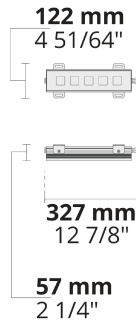

LW7034.557-EN