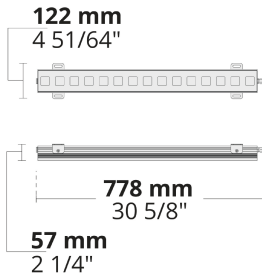

LW7034.516-EN