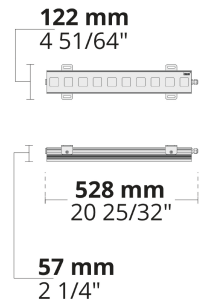

LW7034.558-EN