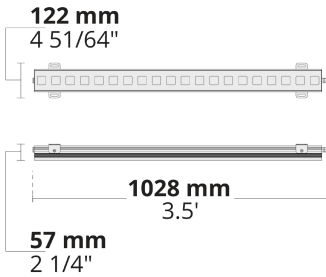

Код продукта	Наименование товара	Распределение света	Поток доставляемых люменов	Номинальная входная мощность	Цветовая температура	Контроль	Вес
LW7034.557-EN	AQSA 0.3 m	[EL] 147x106°, [EL-2] 41x13°, [N] 20°, [MN] 35°, [M] 65°	540 - 1517 lm	6 - 12 W	2700 K CRI 80, 3000 K CRI 80, 4000 K CRI 70, 4000 K CRI 80	On/Off, DALI	1.68 kg
LW7034.558-EN	AQSA 0.5 m	[EL] 147x106°, [EL-2] 41x13°, [N] 20°, [MN] 35°, [M] 65°	1080 - 3034 lm	11 - 22 W	2700 K CRI 80, 3000 K CRI 80, 4000 K CRI 70, 4000 K CRI 80	On/Off, DALI	2.64 kg
LW7034.516-EN	AQSA 0.75 m	[EL] 147x106°, [EL-2] 41x13°, [N] 20°, [MN] 35°, [M] 65°	1620 - 4551 lm	16 - 33 W	2700 K CRI 80, 3000 K CRI 80, 4000 K CRI 70, 4000 K CRI 80	On/Off, DALI	3.57 kg
LW7034.559-EN	AQSA 1 m	[EL] 147x106°, [EL-2] 41x13°, [N] 20°, [MN] 35°, [M] 65°	2157 - 6068 lm	22 - 44 W	2700 K CRI 80, 3000 K CRI 80, 4000 K CRI 70, 4000 K CRI 80	On/Off, DALI	5 kg

LW7034.516-EN

LW7034.557-EN

LW7034.558-EN

LW7034.559-EN

**[EL]** Эллиптический    **[EL-2]** Эллиптический    **[N]** Узкий    **[MN]** Средний узкий    **[M]** Средний