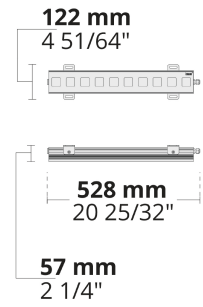

Product code	Product name	Light distribution	Delivered lumens flux	Rated input power	Color temperature	Control	Weight
LW7034.557-US	AQSA 1'	[EL] 147x106°, [EL-2] 41x13°, [N] 20°, [MN] 35°, [M] 65°,	540 - 1517 lm	6 - 12 W	2700 K CRI 80, 3000 K CRI 80, 4000 K CRI 70, 4000 K CRI 80	On/Off, 0-10V	3.7 lbs
LW7034.558-US	AQSA 1.6'	[EL] 147x106°, [EL-2] 41x13°, [N] 20°, [MN] 35°, [M] 65°,	1080 - 3034 lm	11 - 22 W	2700 K CRI 80, 3000 K CRI 80, 4000 K CRI 70, 4000 K CRI 80	On/Off, 0-10V	5.8 lbs
LW7034.516-US	AQSA 2.5'	[EL] 147x106°, [EL-2] 41x13°, [N] 20°, [MN] 35°, [M] 65°,	1620 - 4551 lm	16 - 33 W	2700 K CRI 80, 3000 K CRI 80, 4000 K CRI 70, 4000 K CRI 80	On/Off, 0-10V	7.8 lbs
LW7034.559-US	AQSA 3.3'	[EL] 147x106°, [EL-2] 41x13°, [N] 20°, [MN] 35°, [M] 65°,	2157 - 6068 lm	22 - 44 W	2700 K CRI 80, 3000 K CRI 80, 4000 K CRI 70, 4000 K CRI 80	On/Off, 0-10V	11 lbs

LW7034.516-EN

LW7034.557-EN

LW7034.558-EN

LW7034.559-EN

[EL]
Elliptical

[EL-2]
Elliptical

[N]
Narrow - NEMA
Type 2

[MN]
Medium narrow -
NEMA Type 3