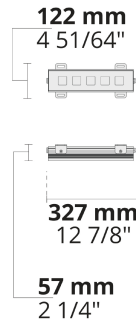

Product code	Product name	Light distribution	Delivered lumens flux	Rated input power	Color temperature	Control	Weight
LW7034.557-US	AQSA 1'	[EL] 147x106°, [EL-2] 41x13°, [N] 20°, [MN] 35°, [M] 65°,	540 - 1517 lm	6 - 12 W	2700 K CRI 80, 3000 K CRI 80, 4000 K CRI 70, 4000 K CRI 80	On/Off, 0-10V	3.7 lbs
LW7034.558-US	AQSA 1.6'	[EL] 147x106°, [EL-2] 41x13°, [N] 20°, [MN] 35°, [M] 65°,	1080 - 3034 lm	11 - 22 W	2700 K CRI 80, 3000 K CRI 80, 4000 K CRI 70, 4000 K CRI 80	On/Off, 0-10V	5.8 lbs
LW7034.516-US	AQSA 2.5'	[EL] 147x106°, [EL-2] 41x13°, [N] 20°, [MN] 35°, [M] 65°,	1620 - 4551 lm	16 - 33 W	2700 K CRI 80, 3000 K CRI 80, 4000 K CRI 70, 4000 K CRI 80	On/Off, 0-10V	7.8 lbs
LW7034.559-US	AQSA 3.3'	[EL] 147x106°, [EL-2] 41x13°, [N] 20°, [MN] 35°, [M] 65°,	2157 - 6068 lm	22 - 44 W	2700 K CRI 80, 3000 K CRI 80, 4000 K CRI 70, 4000 K CRI 80	On/Off, 0-10V	11 lbs

LW7034.516-EN

LW7034.557-EN

LW7034.558-EN

LW7034.559-EN

[EL]
Elliptical

[EL-2]
Elliptical

[N]
Narrow - NEMA
Type 2

[MN]
Medium narrow -
NEMA Type 3