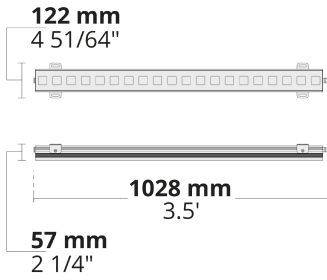

Product code	Product name	Light distribution	Delivered lumens flux	Rated input power	Color temperature	Control	Weight
LW7034.557-US	AQSA 1'	[EL] 147x106°, [EL-2] 41x13°, [N] 20°, [MN] 35°, [M] 65°,	540 - 1517 lm	6 - 12 W	2700 K CRI 80, 3000 K CRI 80, 4000 K CRI 70, 4000 K CRI 80	On/Off, 0-10V	3.7 lbs
LW7034.558-US	AQSA 1.6'	[EL] 147x106°, [EL-2] 41x13°, [N] 20°, [MN] 35°, [M] 65°,	1080 - 3034 lm	11 - 22 W	2700 K CRI 80, 3000 K CRI 80, 4000 K CRI 70, 4000 K CRI 80	On/Off, 0-10V	5.8 lbs
LW7034.516-US	AQSA 2.5'	[EL] 147x106°, [EL-2] 41x13°, [N] 20°, [MN] 35°, [M] 65°,	1620 - 4551 lm	16 - 33 W	2700 K CRI 80, 3000 K CRI 80, 4000 K CRI 70, 4000 K CRI 80	On/Off, 0-10V	7.8 lbs
LW7034.559-US	AQSA 3.3'	[EL] 147x106°, [EL-2] 41x13°, [N] 20°, [MN] 35°, [M] 65°,	2157 - 6068 lm	22 - 44 W	2700 K CRI 80, 3000 K CRI 80, 4000 K CRI 70, 4000 K CRI 80	On/Off, 0-10V	11 lbs

LW7034.516-EN

LW7034.557-EN

LW7034.558-EN

LW7034.559-EN

[EL]
Elliptical

[EL-2]
Elliptical

[N]
Narrow - NEMA
Type 2

[MN]
Medium narrow -
NEMA Type 3

[M]
Medium - NEMA
Type 4

Extras

Mounting options

ASB

Angle setting bracket

Mounting options

LB

Long bracket