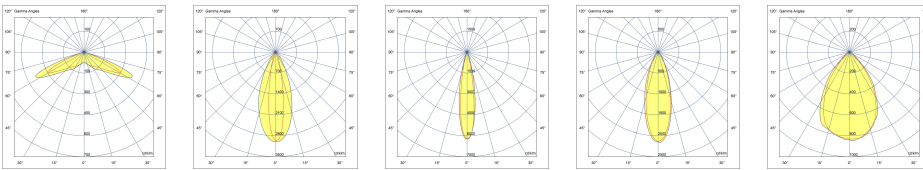

Product code	Product name	Light distribution	Delivered lumens flux	Rated input power	Color temperature	Control	Weight
LW7034.557-US	AQSA 1'	[EL] 147x106°, [EL-2] 41x13°, [N] 20°, [MN] 35°, [M] 65°,	540 - 1517 lm	6 - 12 W	2700 K CRI 80, 3000 K CRI 80, 4000 K CRI 70, 4000 K CRI 80	On/Off, 0-10V	3.7 lbs
LW7034.558-US	AQSA 1.6'	[EL] 147x106°, [EL-2] 41x13°, [N] 20°, [MN] 35°, [M] 65°,	1080 - 3034 lm	11 - 22 W	2700 K CRI 80, 3000 K CRI 80, 4000 K CRI 70, 4000 K CRI 80	On/Off, 0-10V	5.8 lbs
LW7034.516-US	AQSA 2.5'	[EL] 147x106°, [EL-2] 41x13°, [N] 20°, [MN] 35°, [M] 65°,	1620 - 4551 lm	16 - 33 W	2700 K CRI 80, 3000 K CRI 80, 4000 K CRI 70, 4000 K CRI 80	On/Off, 0-10V	7.8 lbs
LW7034.559-US	AQSA 3.3'	[EL] 147x106°, [EL-2] 41x13°, [N] 20°, [MN] 35°, [M] 65°,	2157 - 6068 lm	22 - 44 W	2700 K CRI 80, 3000 K CRI 80, 4000 K CRI 70, 4000 K CRI 80	On/Off, 0-10V	11 lbs

LW7034.516-EN

LW7034.557-EN

LW7034.558-EN

LW7034.559-EN

[EL]
Elliptical

[EL-2]
Elliptical

[N]
Narrow - NEMA
Type 2

[MN]
Medium narrow -
NEMA Type 3