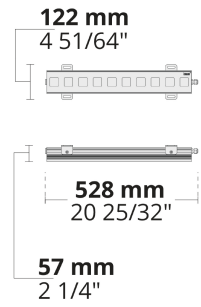

Product code	Product name	Light distribution	Delivered lumens flux	Rated input power	Colour temperature	Control	Weight
LW7034.557-EN	AQSA 0.3 m	[EL] 147x106°, [EL-2] 41x13°, [N] 20°, [MN] 35°, [M] 65°,	540 - 1517 lm	6 - 12 W	2700 K CRI 80, 3000 K CRI 80, 4000 K CRI 70, 4000 K CRI 80	On/Off, DALI	1.68 kg
LW7034.558-EN	AQSA 0.5 m	[EL] 147x106°, [EL-2] 41x13°, [N] 20°, [MN] 35°, [M] 65°,	1080 - 3034 lm	11 - 22 W	2700 K CRI 80, 3000 K CRI 80, 4000 K CRI 70, 4000 K CRI 80	On/Off, DALI	2.64 kg
LW7034.516-EN	AQSA 0.75 m	[EL] 147x106°, [EL-2] 41x13°, [N] 20°, [MN] 35°, [M] 65°,	1620 - 4551 lm	16 - 33 W	2700 K CRI 80, 3000 K CRI 80, 4000 K CRI 70, 4000 K CRI 80	On/Off, DALI	3.57 kg
LW7034.559-EN	AQSA 1 m	[EL] 147x106°, [EL-2] 41x13°, [N] 20°, [MN] 35°, [M] 65°,	2157 - 6068 lm	22 - 44 W	2700 K CRI 80, 3000 K CRI 80, 4000 K CRI 70, 4000 K CRI 80	On/Off, DALI	5 kg

LW7034.516-EN

LW7034.557-EN

LW7034.558-EN

LW7034.559-EN

[EL]
Elliptical

[EL-2]
Elliptical

[N]
Narrow

[MN]
Medium narrow