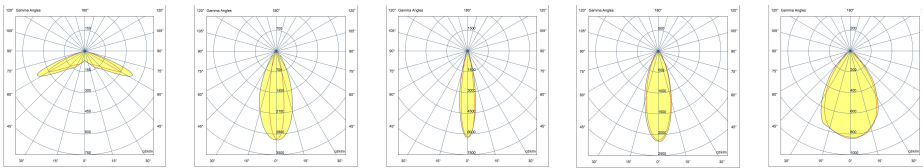

Product code	Product name	Light distribution	Delivered lumens flux	Rated input power	Colour temperature	Control	Weight
LW7034.557-EN	AQSA 0.3 m	[EL] 147x106°, [EL-2] 41x13°, [N] 20°, [MN] 35°, [M] 65°,	540 - 1517 lm	6 - 12 W	2700 K CRI 80, 3000 K CRI 80, 4000 K CRI 70, 4000 K CRI 80	On/Off, DALI	1.68 kg
LW7034.558-EN	AQSA 0.5 m	[EL] 147x106°, [EL-2] 41x13°, [N] 20°, [MN] 35°, [M] 65°,	1080 - 3034 lm	11 - 22 W	2700 K CRI 80, 3000 K CRI 80, 4000 K CRI 70, 4000 K CRI 80	On/Off, DALI	2.64 kg
LW7034.516-EN	AQSA 0.75 m	[EL] 147x106°, [EL-2] 41x13°, [N] 20°, [MN] 35°, [M] 65°,	1620 - 4551 lm	16 - 33 W	2700 K CRI 80, 3000 K CRI 80, 4000 K CRI 70, 4000 K CRI 80	On/Off, DALI	3.57 kg
LW7034.559-EN	AQSA 1 m	[EL] 147x106°, [EL-2] 41x13°, [N] 20°, [MN] 35°, [M] 65°,	2157 - 6068 lm	22 - 44 W	2700 K CRI 80, 3000 K CRI 80, 4000 K CRI 70, 4000 K CRI 80	On/Off, DALI	5 kg

LW7034.516-EN

LW7034.557-EN

LW7034.558-EN

LW7034.559-EN

[EL]
Elliptical

[EL-2]
Elliptical

[N]
Narrow

[MN]
Medium narrow