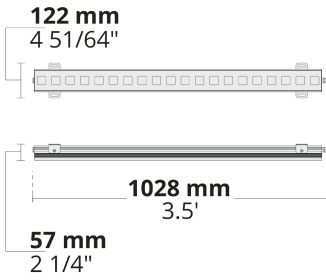

Product code	Product name	Light distribution	Delivered lumens flux	Rated input power	Colour temperature	Control	Weight
LW7034.557-EN	AQSA 0.3 m	[EL] 147x106°, [EL-2] 41x13°, [N] 20°, [MN] 35°, [M] 65°,	540 - 1517 lm	6 - 12 W	2700 K CRI 80, 3000 K CRI 80, 4000 K CRI 70, 4000 K CRI 80	On/Off, DALI	1.68 kg
LW7034.558-EN	AQSA 0.5 m	[EL] 147x106°, [EL-2] 41x13°, [N] 20°, [MN] 35°, [M] 65°,	1080 - 3034 lm	11 - 22 W	2700 K CRI 80, 3000 K CRI 80, 4000 K CRI 70, 4000 K CRI 80	On/Off, DALI	2.64 kg
LW7034.516-EN	AQSA 0.75 m	[EL] 147x106°, [EL-2] 41x13°, [N] 20°, [MN] 35°, [M] 65°,	1620 - 4551 lm	16 - 33 W	2700 K CRI 80, 3000 K CRI 80, 4000 K CRI 70, 4000 K CRI 80	On/Off, DALI	3.57 kg
LW7034.559-EN	AQSA 1 m	[EL] 147x106°, [EL-2] 41x13°, [N] 20°, [MN] 35°, [M] 65°,	2157 - 6068 lm	22 - 44 W	2700 K CRI 80, 3000 K CRI 80, 4000 K CRI 70, 4000 K CRI 80	On/Off, DALI	5 kg

LW7034.516-EN

LW7034.557-EN

LW7034.558-EN

LW7034.559-EN

[EL]
Elliptical

[EL-2]
Elliptical

[N]
Narrow

[MN]
Medium narrow