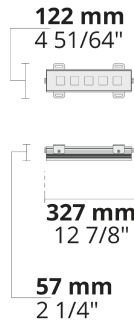

Product code	Product name	Light distribution	Delivered lumens flux	Rated input power	Colour temperature	Control	Weight
LW7034.557-EN	AQSA 0.3 m	[EL] 147x106°, [EL-2] 41x13°, [N] 20°, [MN] 35°, [M] 65°,	540 - 1517 lm	6 - 12 W	2700 K CRI 80, 3000 K CRI 80, 4000 K CRI 70, 4000 K CRI 80	On/Off, DALI	1.68 kg
LW7034.558-EN	AQSA 0.5 m	[EL] 147x106°, [EL-2] 41x13°, [N] 20°, [MN] 35°, [M] 65°,	1080 - 3034 lm	11 - 22 W	2700 K CRI 80, 3000 K CRI 80, 4000 K CRI 70, 4000 K CRI 80	On/Off, DALI	2.64 kg
LW7034.516-EN	AQSA 0.75 m	[EL] 147x106°, [EL-2] 41x13°, [N] 20°, [MN] 35°, [M] 65°,	1620 - 4551 lm	16 - 33 W	2700 K CRI 80, 3000 K CRI 80, 4000 K CRI 70, 4000 K CRI 80	On/Off, DALI	3.57 kg
LW7034.559-EN	AQSA 1 m	[EL] 147x106°, [EL-2] 41x13°, [N] 20°, [MN] 35°, [M] 65°,	2157 - 6068 lm	22 - 44 W	2700 K CRI 80, 3000 K CRI 80, 4000 K CRI 70, 4000 K CRI 80	On/Off, DALI	5 kg

LW7034.516-EN

LW7034.557-EN

LW7034.558-EN

LW7034.559-EN

[EL]
Elliptical

[EL-2]
Elliptical

[N]
Narrow

[MN]
Medium narrow