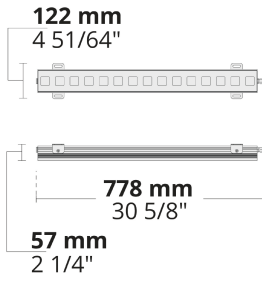

Product code	Product name	Light distribution	Delivered lumens flux	Rated input power	Colour temperature	Control	Weight
LW7034.557-EN	AQSA 0.3 m	[EL] 147x106°, [EL-2] 41x13°, [N] 20°, [MN] 35°, [M] 65°,	540 - 1517 lm	6 - 12 W	2700 K CRI 80, 3000 K CRI 80, 4000 K CRI 70, 4000 K CRI 80	On/Off, DALI	1.68 kg
LW7034.558-EN	AQSA 0.5 m	[EL] 147x106°, [EL-2] 41x13°, [N] 20°, [MN] 35°, [M] 65°,	1080 - 3034 lm	11 - 22 W	2700 K CRI 80, 3000 K CRI 80, 4000 K CRI 70, 4000 K CRI 80	On/Off, DALI	2.64 kg
LW7034.516-EN	AQSA 0.75 m	[EL] 147x106°, [EL-2] 41x13°, [N] 20°, [MN] 35°, [M] 65°,	1620 - 4551 lm	16 - 33 W	2700 K CRI 80, 3000 K CRI 80, 4000 K CRI 70, 4000 K CRI 80	On/Off, DALI	3.57 kg
LW7034.559-EN	AQSA 1 m	[EL] 147x106°, [EL-2] 41x13°, [N] 20°, [MN] 35°, [M] 65°,	2157 - 6068 lm	22 - 44 W	2700 K CRI 80, 3000 K CRI 80, 4000 K CRI 70, 4000 K CRI 80	On/Off, DALI	5 kg

LW7034.516-EN

LW7034.557-EN

LW7034.558-EN

LW7034.559-EN

[EL]
Elliptical

[EL-2]
Elliptical

[N]
Narrow

[MN]
Medium narrow

[M]
Medium

Extras

Mounting options

ASB
Angle setting bracket

Mounting options

LB
Long bracket

Consult the factory

UNI
120-277V 50/60Hz