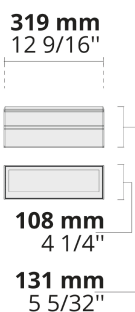

LR9012.582