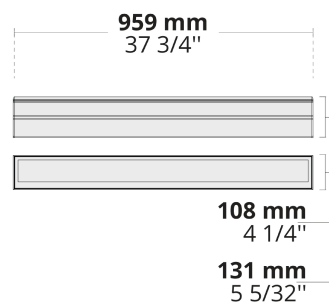

LR9012.584