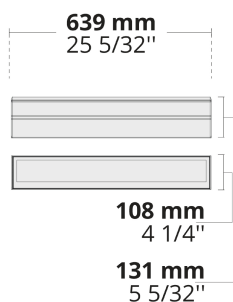

LR9012.583