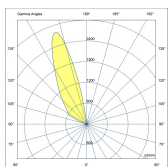

LR9012.584

[WW]

Омывающий
стены

Аксессуары (Включая)

Аксессуары (Заказывается отдельно)

Монтажные
принадлежности