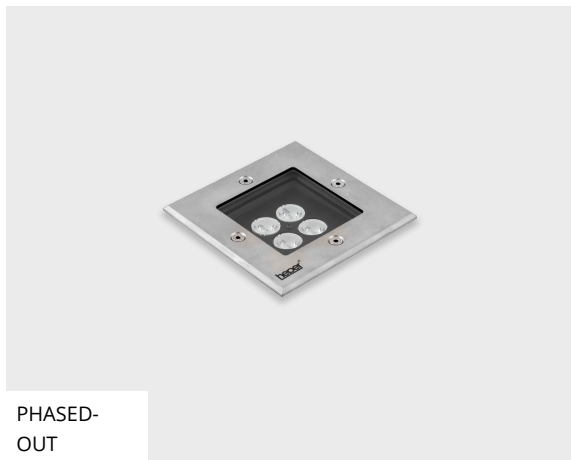

WEDGE

Надежность и гибкость

CE EAC UK CA IK08 IP67

heper⁺

WEDGE предлагает различные варианты угла наклона луча в очень прочном корпусе.

PHASED-
OUT

| Код продукта | Наименование товара | Распределение света | Поток доставляемых люменов | Номинальная входная мощность | Цветовая температура | Контроль | Вес |
|---------------|---------------------|---------------------|----------------------------|------------------------------|------------------------------|----------|--------|
| LR9003.531-EN | WEDGE | | 502 - 650 lm | 6 W | 3000 K CRI 80, 4000 K CRI 70 | On/Off | 1.9 kg |