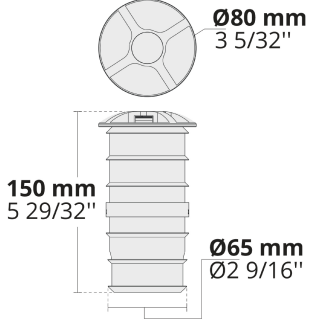

Ürün kodu	Ürün adı	Işık dağılımı	Işık çıkış akısı	Ölçülen giriş gücü	Renk sıcaklığı	Kontrol	Ağırlık
LR9015.515-120-EN	MINIMO 120°	[C1-120] 120x38°,	8 - 10 lm	1.7 W	2700 K CRI 80, 3000 K CRI 80, 4000 K CRI 70, 4000 K CRI 80	On/Off	0.6 kg
LR9015.515-2x120-0-EN	MINIMO 2x120°	[-2] 240x50°, [C2-120] 240x50°,	15 - 18 lm	1.7 W	2700 K CRI 80, 3000 K CRI 80, 4000 K CRI 70, 4000 K CRI 80	On/Off	0.6 kg
LR9015.515-3x90-EN	MINIMO 3x90°	[C3-90] 217x26°,	34 - 40 lm	1.7 W	2700 K CRI 80, 3000 K CRI 80, 4000 K CRI 70, 4000 K CRI 80	On/Off	0.6 kg
LR9015.515-4x90-EN	MINIMO 4x90°	[C4-90] 360x50°,	17 - 20 lm	1.7 W	2700 K CRI 80, 3000 K CRI 80, 4000 K CRI 70, 4000 K CRI 80	On/Off	0.6 kg

LR9015.515-120

LR9015.515-2x120

LR9015.515-3x90

LR9015.515-4x90

**[C1-120]**  
Kontrollü,  
1 taraf,  
120°

[-2]

**[C2-120]**  
Kontrollü,  
2 taraf,  
4x120°

**[C3-90]**  
Kontrollü,  
3 taraf,  
3x90°

**[C4-90]**  
Kontrollü,  
4 taraf,  
4x90°