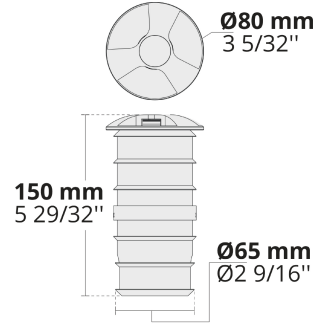

Ürün kodu	Ürün adı	Işık dağılımı	Işık çıkış akısı	Ölçülen giriş gücü	Renk sıcaklığı	Kontrol	Ağırlık
LR9015.515-120-EN	MINIMO 120°	[C1-120] 120x38°,	8 - 10 lm	1.7 W	2700 K CRI 80, 3000 K CRI 80, 4000 K CRI 70, 4000 K CRI 80	On/Off	0.6 kg
LR9015.515-2x120-0-EN	MINIMO 2x120°	[-2] 240x50°, [C2-120] 240x50°,	15 - 18 lm	1.7 W	2700 K CRI 80, 3000 K CRI 80, 4000 K CRI 70, 4000 K CRI 80	On/Off	0.6 kg
LR9015.515-3x90-EN	MINIMO 3x90°	[C3-90] 217x26°,	34 - 40 lm	1.7 W	2700 K CRI 80, 3000 K CRI 80, 4000 K CRI 70, 4000 K CRI 80	On/Off	0.6 kg
LR9015.515-4x90-EN	MINIMO 4x90°	[C4-90] 360x50°,	17 - 20 lm	1.7 W	2700 K CRI 80, 3000 K CRI 80, 4000 K CRI 70, 4000 K CRI 80	On/Off	0.6 kg

LR9015.515-120

LR9015.515-2x120

LR9015.515-3x90

LR9015.515-4x90

**[C1-120]**  
Kontrollü,  
1 taraf,  
120°

[-2]

**[C2-120]**  
Kontrollü,  
2 taraf,  
4x120°

**[C3-90]**  
Kontrollü,  
3 taraf,  
3x90°

**[C4-90]**  
Kontrollü,  
4 taraf,  
4x90°