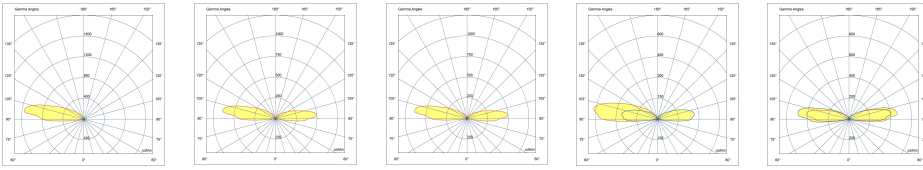

LR9015.515-120

LR9015.515-2x120

LR9015.515-3x90

LR9015.515-4x90

**[C1-120]**  
Kontrollü,  
1 taraf,  
120°

[-2]

**[C2-120]**  
Kontrollü,  
2 taraf,  
4x120°

**[C3-90]**  
Kontrollü,  
3 taraf,  
3x90°