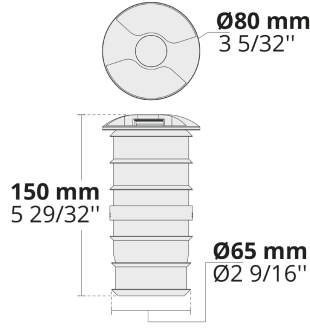

Ürün kodu	Ürün adı	Işık dağılımı	Işık çıkış akısı	Ölçülen giriş gücü	Renk sıcaklığı	Kontrol	Ağırlık
LR9015.515-120-EN	MINIMO 120°	[C1-120] 120x38°,	8 - 10 lm	1.7 W	2700 K CRI 80, 3000 K CRI 80, 4000 K CRI 70, 4000 K CRI 80	On/Off	0.6 kg
LR9015.515-2x120-0-EN	MINIMO 2x120°	[-2] 240x50°, [C2-120] 240x50°,	15 - 18 lm	1.7 W	2700 K CRI 80, 3000 K CRI 80, 4000 K CRI 70, 4000 K CRI 80	On/Off	0.6 kg
LR9015.515-3x90-EN	MINIMO 3x90°	[C3-90] 217x26°,	34 - 40 lm	1.7 W	2700 K CRI 80, 3000 K CRI 80, 4000 K CRI 70, 4000 K CRI 80	On/Off	0.6 kg
LR9015.515-4x90-EN	MINIMO 4x90°	[C4-90] 360x50°,	17 - 20 lm	1.7 W	2700 K CRI 80, 3000 K CRI 80, 4000 K CRI 70, 4000 K CRI 80	On/Off	0.6 kg

LR9015.515-120

LR9015.515-2x120

LR9015.515-3x90

LR9015.515-4x90

**[C1-120]**  
Kontrollü,  
1 taraf,  
120°

[-2]

**[C2-120]**  
Kontrollü,  
2 taraf,  
4x120°

**[C3-90]**  
Kontrollü,  
3 taraf,  
3x90°

**[C4-90]**  
Kontrollü,  
4 taraf,  
4x90°