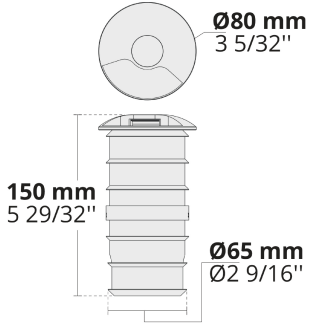

LR9015.515-120