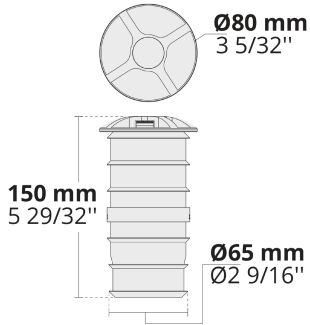

| Код продукта        | Наименование товара | Распределение света             | Поток доставляемых люменов | Номинальная входная мощность | Цветовая температура                                       | Контроль | Вес    |
|---------------------|---------------------|---------------------------------|----------------------------|------------------------------|--|----------|--------|
| LR9015.515-120-EN   | MINIMO 120°         | [C1-120] 120x38°,               | 8 - 10 lm                  | 1.7 W                        | 2700 K CRI 80, 3000 K CRI 80, 4000 K CRI 70, 4000 K CRI 80 | On/Off   | 0.6 kg |
| LR9015.515-2x120-EN | MINIMO 2x120°       | [-2] 240x50°, [C2-120] 240x50°, | 15 - 18 lm                 | 1.7 W                        | 2700 K CRI 80, 3000 K CRI 80, 4000 K CRI 70, 4000 K CRI 80 | On/Off   | 0.6 kg |
| LR9015.515-3x90-EN  | MINIMO 3x90°        | [C3-90] 217x26°,                | 34 - 40 lm                 | 1.7 W                        | 2700 K CRI 80, 3000 K CRI 80, 4000 K CRI 70, 4000 K CRI 80 | On/Off   | 0.6 kg |
| LR9015.515-4x90-EN  | MINIMO 4x90°        | [C4-90] 360x50°,                | 17 - 20 lm                 | 1.7 W                        | 2700 K CRI 80, 3000 K CRI 80, 4000 K CRI 70, 4000 K CRI 80 | On/Off   | 0.6 kg |

LR9015.515-120

LR9015.515-2x120

LR9015.515-3x90

LR9015.515-4x90

[-2]

**[C1-120]**Управляемый,  
1 сторона,  
120°**[C2-120]**Управляемый,  
2 стороны,  
2x120°**[C3-90]**Управляемый,  
3 стороны,  
3x90°**[C4-90]**Управляемый,  
4 стороны,  
4x90°