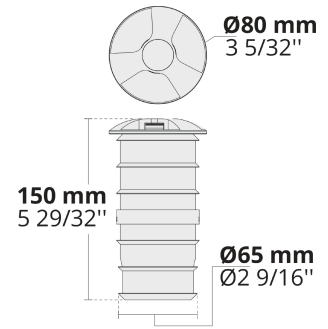

| Код продукта        | Наименование товара | Распределение света             | Поток доставляемых люменов | Номинальная входная мощность | Цветовая температура                                       | Контроль | Вес    |
|---------------------|---------------------|---------------------------------|----------------------------|------------------------------|--|----------|--------|
| LR9015.515-120-EN   | MINIMO 120°         | [C1-120] 120x38°,               | 8 - 10 lm                  | 1.7 W                        | 2700 K CRI 80, 3000 K CRI 80, 4000 K CRI 70, 4000 K CRI 80 | On/Off   | 0.6 kg |
| LR9015.515-2x120-EN | MINIMO 2x120°       | [-2] 240x50°, [C2-120] 240x50°, | 15 - 18 lm                 | 1.7 W                        | 2700 K CRI 80, 3000 K CRI 80, 4000 K CRI 70, 4000 K CRI 80 | On/Off   | 0.6 kg |
| LR9015.515-3x90-EN  | MINIMO 3x90°        | [C3-90] 217x26°,                | 34 - 40 lm                 | 1.7 W                        | 2700 K CRI 80, 3000 K CRI 80, 4000 K CRI 70, 4000 K CRI 80 | On/Off   | 0.6 kg |
| LR9015.515-4x90-EN  | MINIMO 4x90°        | [C4-90] 360x50°,                | 17 - 20 lm                 | 1.7 W                        | 2700 K CRI 80, 3000 K CRI 80, 4000 K CRI 70, 4000 K CRI 80 | On/Off   | 0.6 kg |

LR9015.515-120

LR9015.515-2x120

LR9015.515-3x90

LR9015.515-4x90

[-2]

**[C1-120]**Управляемый,  
1 сторона,  
120°**[C2-120]**Управляемый,  
2 стороны,  
2x120°**[C3-90]**Управляемый,  
3 стороны,  
3x90°**[C4-90]**Управляемый,  
4 стороны,  
4x90°