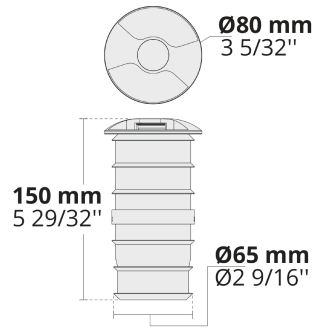

| Код продукта        | Наименование товара | Распределение света             | Поток доставляемых люменов | Номинальная входная мощность | Цветовая температура                                       | Контроль | Вес    |
|---------------------|---------------------|---------------------------------|----------------------------|------------------------------|--|----------|--------|
| LR9015.515-120-EN   | MINIMO 120°         | [C1-120] 120x38°,               | 8 - 10 lm                  | 1.7 W                        | 2700 K CRI 80, 3000 K CRI 80, 4000 K CRI 70, 4000 K CRI 80 | On/Off   | 0.6 kg |
| LR9015.515-2x120-EN | MINIMO 2x120°       | [-2] 240x50°, [C2-120] 240x50°, | 15 - 18 lm                 | 1.7 W                        | 2700 K CRI 80, 3000 K CRI 80, 4000 K CRI 70, 4000 K CRI 80 | On/Off   | 0.6 kg |
| LR9015.515-3x90-EN  | MINIMO 3x90°        | [C3-90] 217x26°,                | 34 - 40 lm                 | 1.7 W                        | 2700 K CRI 80, 3000 K CRI 80, 4000 K CRI 70, 4000 K CRI 80 | On/Off   | 0.6 kg |
| LR9015.515-4x90-EN  | MINIMO 4x90°        | [C4-90] 360x50°,                | 17 - 20 lm                 | 1.7 W                        | 2700 K CRI 80, 3000 K CRI 80, 4000 K CRI 70, 4000 K CRI 80 | On/Off   | 0.6 kg |

LR9015.515-120

LR9015.515-2x120

LR9015.515-3x90

LR9015.515-4x90

[-2]

**[C1-120]**Управляемый,  
1 сторона,  
120°**[C2-120]**Управляемый,  
2 стороны,  
2x120°**[C3-90]**Управляемый,  
3 стороны,  
3x90°**[C4-90]**Управляемый,  
4 стороны,  
4x90°