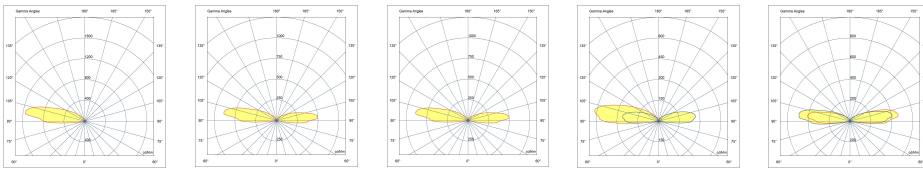

LR9015.515-120

LR9015.515-2x120

LR9015.515-3x90

LR9015.515-4x90

[-2]

**[C1-120]**Управляемый,  
1 сторона,  
120°**[C2-120]**Управляемый,  
2 стороны,  
2x120°**[C3-90]**Управляемый,  
3 стороны,  
3x90°**[C4-90]**Управляемый,  
4 стороны,  
4x90°