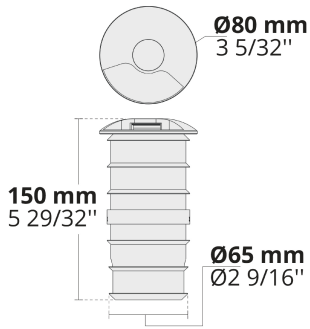

LR9015.515-120