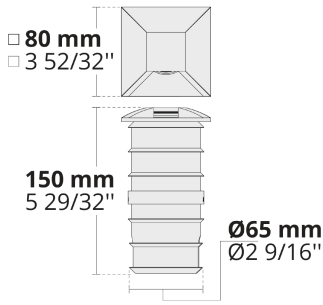

Код продукта	Наименование товара	Распределение света	Поток доставляемых люменов	Номинальная входная мощность	Цветовая температура	Контроль	Вес
LR9014.515-2x90-EN	MINIKA 2x90°	[C2-90] 180x50°,	12 - 14 lm	1.7 W	2700 K CRI 80, 3000 K CRI 80, 4000 K CRI 70, 4000 K CRI 80	On/Off	0.66 kg
LR9014.515-3x90-EN	MINIKA 3x90°	[C3-90] 270x50°,	19 - 22 lm	1.7 W	2700 K CRI 80, 3000 K CRI 80, 4000 K CRI 70, 4000 K CRI 80	On/Off	0.66 kg
LR9014.515-4x90-EN	MINIKA 4x90°	[C4-90] 270x50°,	23 - 27 lm	1.7 W	2700 K CRI 80, 3000 K CRI 80, 4000 K CRI 70, 4000 K CRI 80	On/Off	0.66 kg
LR9014.515-90-EN	MINIKA 90°	[C1-90] 90x50°,	7 - 8 lm	1.7 W	2700 K CRI 80, 3000 K CRI 80, 4000 K CRI 70, 4000 K CRI 80	On/Off	0.66 kg

LR9014.515-90

LR9014.515-2x90

LR9014.515-3x90

LR9014.515-4x90

[C2-90]

Управляемый,
2 стороны,
2x90°

[C3-90]

Управляемый,
3 стороны,
3x90°