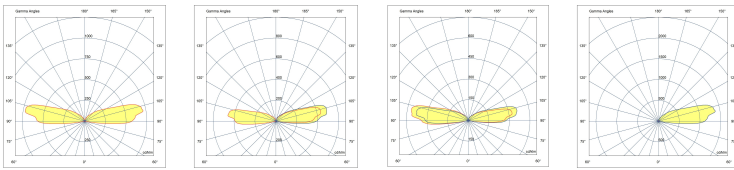

Код продукта	Наименование товара	Распределение света	Поток доставляемых люменов	Номинальная входная мощность	Цветовая температура	Контроль	Вес
LR9014.515-2x90-EN	MINIKA 2x90°	[C2-90] 180x50°,	12 - 14 lm	1.7 W	2700 K CRI 80, 3000 K CRI 80, 4000 K CRI 70, 4000 K CRI 80	On/Off	0.66 kg
LR9014.515-3x90-EN	MINIKA 3x90°	[C3-90] 270x50°,	19 - 22 lm	1.7 W	2700 K CRI 80, 3000 K CRI 80, 4000 K CRI 70, 4000 K CRI 80	On/Off	0.66 kg
LR9014.515-4x90-EN	MINIKA 4x90°	[C4-90] 270x50°,	23 - 27 lm	1.7 W	2700 K CRI 80, 3000 K CRI 80, 4000 K CRI 70, 4000 K CRI 80	On/Off	0.66 kg
LR9014.515-90-EN	MINIKA 90°	[C1-90] 90x50°,	7 - 8 lm	1.7 W	2700 K CRI 80, 3000 K CRI 80, 4000 K CRI 70, 4000 K CRI 80	On/Off	0.66 kg

LR9014.515-90

LR9014.515-2x90

LR9014.515-3x90

LR9014.515-4x90

[C2-90]

Управляемый,
2 стороны,
2x90°

[C3-90]

Управляемый,
3 стороны,
3x90°