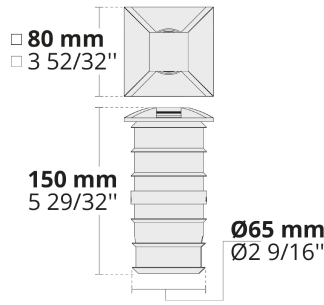

Код продукта	Наименование товара	Распределение света	Поток доставляемых люменов	Номинальная входная мощность	Цветовая температура	Контроль	Вес
LR9014.515-2x90-EN	MINIKA 2x90°	[C2-90] 180x50°,	12 - 14 lm	1.7 W	2700 K CRI 80, 3000 K CRI 80, 4000 K CRI 70, 4000 K CRI 80	On/Off	0.66 kg
LR9014.515-3x90-EN	MINIKA 3x90°	[C3-90] 270x50°,	19 - 22 lm	1.7 W	2700 K CRI 80, 3000 K CRI 80, 4000 K CRI 70, 4000 K CRI 80	On/Off	0.66 kg
LR9014.515-4x90-EN	MINIKA 4x90°	[C4-90] 270x50°,	23 - 27 lm	1.7 W	2700 K CRI 80, 3000 K CRI 80, 4000 K CRI 70, 4000 K CRI 80	On/Off	0.66 kg
LR9014.515-90-EN	MINIKA 90°	[C1-90] 90x50°,	7 - 8 lm	1.7 W	2700 K CRI 80, 3000 K CRI 80, 4000 K CRI 70, 4000 K CRI 80	On/Off	0.66 kg

LR9014.515-90

LR9014.515-2x90

LR9014.515-3x90

LR9014.515-4x90

[C2-90]

Управляемый,
2 стороны,
2x90°

[C3-90]

Управляемый,
3 стороны,
3x90°