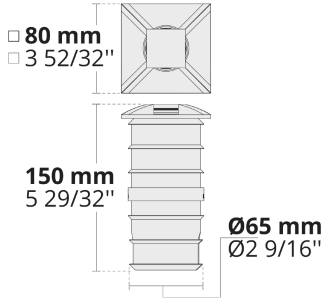

Код продукта	Наименование товара	Распределение света	Поток доставляемых люменов	Номинальная входная мощность	Цветовая температура	Контроль	Вес
LR9014.515-2x90-EN	MINIKA 2x90°	[C2-90] 180x50°,	12 - 14 lm	1.7 W	2700 K CRI 80, 3000 K CRI 80, 4000 K CRI 70, 4000 K CRI 80	On/Off	0.66 kg
LR9014.515-3x90-EN	MINIKA 3x90°	[C3-90] 270x50°,	19 - 22 lm	1.7 W	2700 K CRI 80, 3000 K CRI 80, 4000 K CRI 70, 4000 K CRI 80	On/Off	0.66 kg
LR9014.515-4x90-EN	MINIKA 4x90°	[C4-90] 270x50°,	23 - 27 lm	1.7 W	2700 K CRI 80, 3000 K CRI 80, 4000 K CRI 70, 4000 K CRI 80	On/Off	0.66 kg
LR9014.515-90-EN	MINIKA 90°	[C1-90] 90x50°,	7 - 8 lm	1.7 W	2700 K CRI 80, 3000 K CRI 80, 4000 K CRI 70, 4000 K CRI 80	On/Off	0.66 kg

LR9014.515-90

LR9014.515-2x90

LR9014.515-3x90

LR9014.515-4x90

[C2-90]

Управляемый,
2 стороны,
2x90°

[C3-90]

Управляемый,
3 стороны,
3x90°