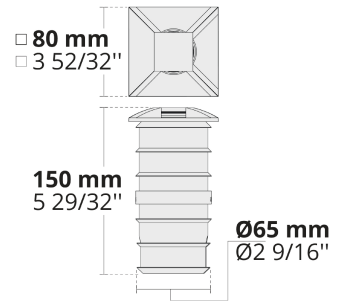

Код продукта	Наименование товара	Распределение света	Поток доставляемых люменов	Номинальная входная мощность	Цветовая температура	Контроль	Вес
LR9014.515-2x90-EN	MINIKA 2x90°	[C2-90] 180x50°,	12 - 14 lm	1.7 W	2700 K CRI 80, 3000 K CRI 80, 4000 K CRI 70, 4000 K CRI 80	On/Off	0.66 kg
LR9014.515-3x90-EN	MINIKA 3x90°	[C3-90] 270x50°,	19 - 22 lm	1.7 W	2700 K CRI 80, 3000 K CRI 80, 4000 K CRI 70, 4000 K CRI 80	On/Off	0.66 kg
LR9014.515-4x90-EN	MINIKA 4x90°	[C4-90] 270x50°,	23 - 27 lm	1.7 W	2700 K CRI 80, 3000 K CRI 80, 4000 K CRI 70, 4000 K CRI 80	On/Off	0.66 kg
LR9014.515-90-EN	MINIKA 90°	[C1-90] 90x50°,	7 - 8 lm	1.7 W	2700 K CRI 80, 3000 K CRI 80, 4000 K CRI 70, 4000 K CRI 80	On/Off	0.66 kg

LR9014.515-90

LR9014.515-2x90

LR9014.515-3x90

LR9014.515-4x90

[C2-90]

Управляемый,
2 стороны,
2x90°

[C3-90]

Управляемый,
3 стороны,
3x90°