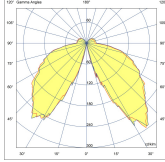

LP4024.539

[ASYM-LE]

Asimetrik,
Özel efekt:
Yaprak

[SYM-LE]

Simetrik,
Özel efekt:
Yaprak