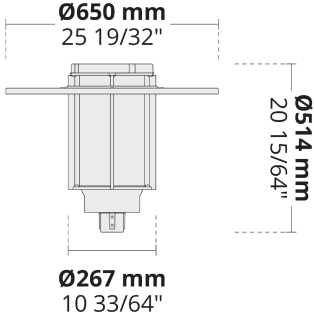

- Uzun ömürlü yüksek güçlü LED'lerle donatılmıştır
- Üstten dağınık cam ile en aza indirilmiş parlama
- Simetrik ve asimetrik opsiyonlarıyla homojen ışık dağılımı
- Kolay kurulum ve bakım

Ürün kodu	Ürün adı	Işık dağılımı	Işık çıkış akısı	Ölçülen giriş gücü	Renk sıcaklığı	Kontrol	Ağırlık
LP4024.537-EN	TERRA Asym	[ASYM-LE] 107x109°	2366 - 2808 lm	28 W	2700 K CRI 80, 3000 K CRI 80, 4000 K CRI 70, 4000 K CRI 80	On/Off, DALI, AutoDIM, StepDIM	7.02 kg
LP4024.539-EN	TERRA	[SYM-LE] 133°	4733 - 5613 lm	52 W	2700 K CRI 80, 3000 K CRI 80, 4000 K CRI 70, 4000 K CRI 80	On/Off, DALI, AutoDIM, StepDIM	7.12 kg

LP4024.539

[ASYM-LE]

Asimetrik,
Özel efekt:
Yaprak

[SYM-LE]

Simetrik,
Özel efekt:
Yaprak

Ekstralar

Extra gerilim koruyucu

SP10
10 kV

Işık çıkışı

CLO
Sabit ışık çıkışı

Fabrikaya danişın

UNI
120-277V 50/60Hz

Armatür gövde
seçenekleri

DPC
Çifte elektrostatik
boyama

[HM1]
Siyah

[HM2]
Koyu gri