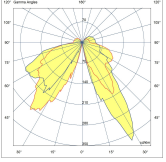

LP4024.539

[ASYM-LE]

Asimetrik,
Özel efekt:
Yaprak

[SYM-LE]

Simetrik,
Özel efekt:
Yaprak