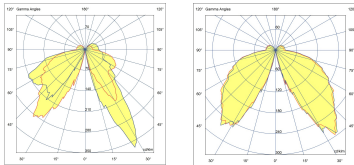

Sonderausstattungen

Externer
Überspannungsschutz

Lichtleistung

Bitte kontaktieren Sie
uns

Leuchtenkörperoptione
n