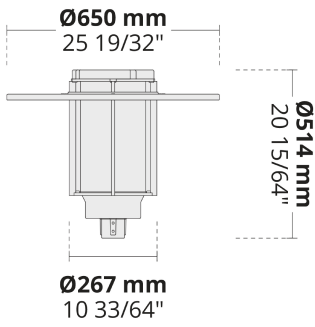

Sonderausstattungen

Externer
Überspannungsschutz

Lichtleistung

Bitte kontaktieren Sie
uns

Leuchtenkörperoptione
n