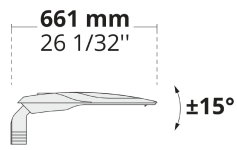

Product code	Product name	Light distribution	Delivered lumens flux	Rated input power	Color temperature	Control	Weight
LL2036.751-US	TURA 1x12 LED	[P4] 22x77°, [T1] 113x48°, [T2] 137x52°, [T2-2] 150x60°, [T2BL] 128x48°, [T3] 143x68°, [T3-2] 158x59°, [T3BL] 128x50°, [T4] 121x70°, [T4BL] 111x38°	2436 - 3437 lm	28 W	3000 K CRI 70, 3000 K CRI 80, 4000 K CRI 70	On/Off, 0-10V	22 lbs
LL2036.752-US	TURA 2x12 LED	[P4] 22x77°, [T1] 113x48°, [T2] 137x52°, [T2-2] 150x60°, [T2BL] 128x48°, [T3] 143x68°, [T3-2] 158x59°, [T3BL] 128x50°, [T4] 121x70°, [T4BL] 111x38°	4872 - 6891 lm	52 W	3000 K CRI 70, 3000 K CRI 80, 4000 K CRI 70	On/Off, 0-10V	22 lbs
LL2036.753-US	TURA 3x12 LED	[P4] 22x77°, [T1] 113x48°, [T2] 137x52°, [T2-2] 150x60°, [T2BL] 128x48°, [T3] 143x68°, [T3-2] 158x59°, [T3BL] 128x50°, [T4] 121x70°, [T4BL] 127x32°	7308 - 10307 lm	80 W	3000 K CRI 70, 3000 K CRI 80, 4000 K CRI 70	On/Off, 0-10V	22 lbs
LL2036.754-US	TURA 4x12 LED	[P4] 22x77°, [T1] 113x48°, [T2] 137x52°, [T2-2] 150x60°, [T2BL] , [T3] 143x68°, [T3-2] 158x59°, [T3BL] , [T4] 121x70°, [T4BL] 111x38°	9744 - 13744 lm	105 W	3000 K CRI 70, 3000 K CRI 80, 4000 K CRI 70	On/Off, 0-10V	22 lbs
LL2036.755-US	TURA 1x16 LED	[T2] 137x52°, [T3] 143x68°	3443 - 4105 lm	35 W	3000 K CRI 70, 3000 K CRI 80, 4000 K CRI 70	On/Off, 0-10V	22 lbs

LL2036.756-US	TURA 2x16 LED	[T2] 137x52°, [T3] 143x68°	7746 - 9234 lm	70 W	3000 K CRI 70, 3000 K CRI 80, 4000 K CRI 70	On/Off, 0-10V	22 lbs
LL2036.757-US	TURA 3x16 LED	[T2] 137x52°, [T3] 143x68°	10329 - 12314 lm	105 W	3000 K CRI 70, 3000 K CRI 80, 4000 K CRI 70	On/Off, 0-10V	22 lbs
LL2036.758-US	TURA 4x16 LED	[T2] 137x52°, [T3] 143x68°	15196 - 16418 lm	136 W	3000 K CRI 70, 3000 K CRI 80, 4000 K CRI 70	On/Off, 0-10V	25.3 lb