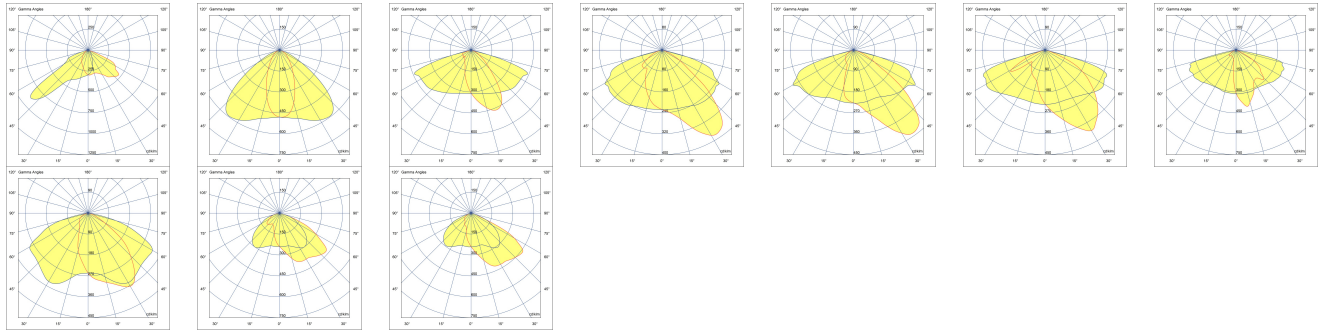

Product code	Product name	Light distribution	Delivered lumens flux	Rated input power	Color temperature	Control	Weight
LL2036.751-US	TURA 1x12 LED	[P4] 22x77°, [T1] 113x48°, [T2] 137x52°, [T2-2] 150x60°, [T2BL] 128x48°, [T3] 143x68°, [T3-2] 158x59°, [T3BL] 128x50°, [T4] 121x70°, [T4BL] 111x38°	2436 - 3437 lm	28 W	3000 K CRI 70, 3000 K CRI 80, 4000 K CRI 70	On/Off, 0-10V	22 lbs
LL2036.752-US	TURA 2x12 LED	[P4] 22x77°, [T1] 113x48°, [T2] 137x52°, [T2-2] 150x60°, [T2BL] 128x48°, [T3] 143x68°, [T3-2] 158x59°, [T3BL] 128x50°, [T4] 121x70°, [T4BL] 111x38°	4872 - 6891 lm	52 W	3000 K CRI 70, 3000 K CRI 80, 4000 K CRI 70	On/Off, 0-10V	22 lbs
LL2036.753-US	TURA 3x12 LED	[P4] 22x77°, [T1] 113x48°, [T2] 137x52°, [T2-2] 150x60°, [T2BL] 128x48°, [T3] 143x68°, [T3-2] 158x59°, [T3BL] 128x50°, [T4] 121x70°, [T4BL] 127x32°	7308 - 10307 lm	80 W	3000 K CRI 70, 3000 K CRI 80, 4000 K CRI 70	On/Off, 0-10V	22 lbs
LL2036.754-US	TURA 4x12 LED	[P4] 22x77°, [T1] 113x48°, [T2] 137x52°, [T2-2] 150x60°, [T2BL] , [T3] 143x68°, [T3-2] 158x59°, [T3BL] , [T4] 121x70°, [T4BL] 111x38°	9744 - 13744 lm	105 W	3000 K CRI 70, 3000 K CRI 80, 4000 K CRI 70	On/Off, 0-10V	22 lbs
LL2036.755-US	TURA 1x16 LED	[T2] 137x52°, [T3] 143x68°	3443 - 4105 lm	35 W	3000 K CRI 70, 3000 K CRI 80, 4000 K CRI 70	On/Off, 0-10V	22 lbs

LL2036.756-US	TURA 2x16 LED	[T2] 137x52°, [T3] 143x68°	7746 - 9234 lm	70 W	3000 K CRI 70, 3000 K CRI 80, 4000 K CRI 70	On/Off, 0-10V	22 lbs
LL2036.757-US	TURA 3x16 LED	[T2] 137x52°, [T3] 143x68°	10329 - 12314 lm	105 W	3000 K CRI 70, 3000 K CRI 80, 4000 K CRI 70	On/Off, 0-10V	22 lbs
LL2036.758-US	TURA 4x16 LED	[T2] 137x52°, [T3] 143x68°	15196 - 16418 lm	136 W	3000 K CRI 70, 3000 K CRI 80, 4000 K CRI 70	On/Off, 0-10V	25.3 lb