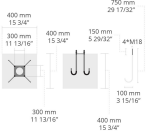

Aksesuarlar (Ayrı sipariş edilecek)

Ankrajlar

90DJ006
90DJ006

Ankrajlar