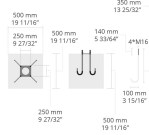

90CJ004
90CJ004