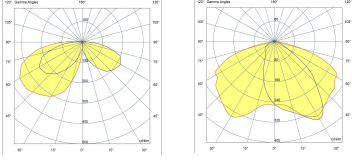

Ekstralar

Extra gerilim koruyucu

Işık çıkışı

Fabrikaya danişın

Armatür gövde
seçenekleri

Aksesuarlar (Ayrı sipariş edilecek)

Ankrajlar

Ankrajlar