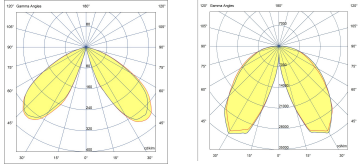

Product code	Product name	Light distribution	Delivered lumens flux	Rated input power	Colour temperature	Control	Weight
LP4075.538-EN	PIRUS	[SYM] 108.4, [SYM-2] 124°	4366 - 7457 lm	47.5 - 72.4 W	2200 K CRI 80, 2700 K CRI 80, 3000 K CRI 80, 4000 K CRI 70, 4000 K CRI 80	On/Off, DALI, AutoDIM, StepDIM	10 kg
LP4075.844-EN	PIRUS, 360°, 2 Module	[SYM] 118°	4035 - 4940 lm	52 W	2700 K CRI 80, 3000 K CRI 80, 4000 K CRI 70, 4000 K CRI 80	On/Off, DALI, AutoDIM, StepDIM	8.59 kg
LP4075.846-EN	PIRUS, 360°, 3 Module	[SYM] 118°	6140 - 7515 lm	78 W	2700 K CRI 80, 3000 K CRI 80, 4000 K CRI 70, 4000 K CRI 80	On/Off, DALI, AutoDIM, StepDIM	9.07 kg
LP4076.844-EN	PIRUS Pendant, 360°, 2 Module	[SYM] 118°	4035 - 4940 lm	52 W	2700 K CRI 80, 3000 K CRI 80, 4000 K CRI 70, 4000 K CRI 80	On/Off, DALI, AutoDIM, StepDIM	9.42 kg
LP4076.846-EN	PIRUS Pendant, 360°, 3 Module	[SYM] 118°	6140 - 7515 lm	78 W	2700 K CRI 80, 3000 K CRI 80, 4000 K CRI 70, 4000 K CRI 80	On/Off, DALI, AutoDIM, StepDIM	9.91 kg