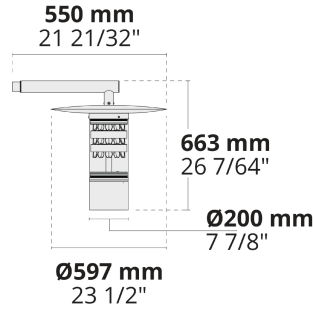

Product code	Product name	Light distribution	Delivered lumens flux	Rated input power	Colour temperature	Control	Weight
LP4075.538-EN	PIRUS	[SYM] 108.4, [SYM-2] 124°	4366 - 7457 lm	47.5 - 72.4 W	2200 K CRI 80, 2700 K CRI 80, 3000 K CRI 80, 4000 K CRI 70, 4000 K CRI 80	On/Off, DALI, AutoDIM, StepDIM	10 kg
LP4075.844-EN	PIRUS, 360°, 2 Module	[SYM] 118°	4035 - 4940 lm	52 W	2700 K CRI 80, 3000 K CRI 80, 4000 K CRI 70, 4000 K CRI 80	On/Off, DALI, AutoDIM, StepDIM	8.59 kg
LP4075.846-EN	PIRUS, 360°, 3 Module	[SYM] 118°	6140 - 7515 lm	78 W	2700 K CRI 80, 3000 K CRI 80, 4000 K CRI 70, 4000 K CRI 80	On/Off, DALI, AutoDIM, StepDIM	9.07 kg
LP4076.844-EN	PIRUS Pendant, 360°, 2 Module	[SYM] 118°	4035 - 4940 lm	52 W	2700 K CRI 80, 3000 K CRI 80, 4000 K CRI 70, 4000 K CRI 80	On/Off, DALI, AutoDIM, StepDIM	9.42 kg
LP4076.846-EN	PIRUS Pendant, 360°, 3 Module	[SYM] 118°	6140 - 7515 lm	78 W	2700 K CRI 80, 3000 K CRI 80, 4000 K CRI 70, 4000 K CRI 80	On/Off, DALI, AutoDIM, StepDIM	9.91 kg