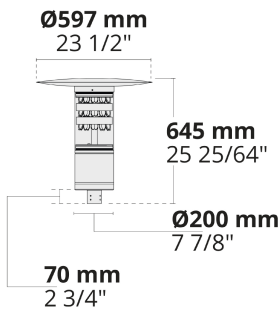

Product code	Product name	Light distribution	Delivered lumens flux	Rated input power	Colour temperature	Control	Weight
LP4075.538-EN	PIRUS	[SYM] 108.4, [SYM-2] 124°	4366 - 7457 lm	47.5 - 72.4 W	2200 K CRI 80, 2700 K CRI 80, 3000 K CRI 80, 4000 K CRI 70, 4000 K CRI 80	On/Off, DALI, AutoDIM, StepDIM	10 kg
LP4075.844-EN	PIRUS, 360°, 2 Module	[SYM] 118°	4035 - 4940 lm	52 W	2700 K CRI 80, 3000 K CRI 80, 4000 K CRI 70, 4000 K CRI 80	On/Off, DALI, AutoDIM, StepDIM	8.59 kg
LP4075.846-EN	PIRUS, 360°, 3 Module	[SYM] 118°	6140 - 7515 lm	78 W	2700 K CRI 80, 3000 K CRI 80, 4000 K CRI 70, 4000 K CRI 80	On/Off, DALI, AutoDIM, StepDIM	9.07 kg
LP4076.844-EN	PIRUS Pendant, 360°, 2 Module	[SYM] 118°	4035 - 4940 lm	52 W	2700 K CRI 80, 3000 K CRI 80, 4000 K CRI 70, 4000 K CRI 80	On/Off, DALI, AutoDIM, StepDIM	9.42 kg
LP4076.846-EN	PIRUS Pendant, 360°, 3 Module	[SYM] 118°	6140 - 7515 lm	78 W	2700 K CRI 80, 3000 K CRI 80, 4000 K CRI 70, 4000 K CRI 80	On/Off, DALI, AutoDIM, StepDIM	9.91 kg