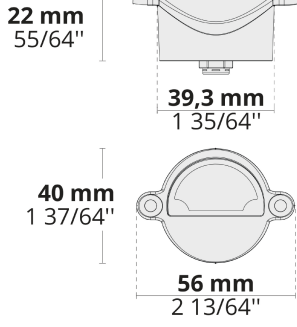

LH5004.595 / LH5006.595