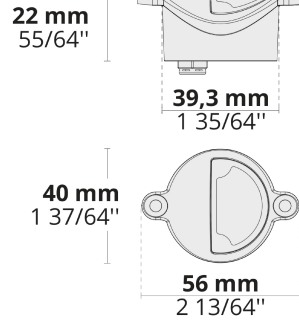

LH5005.595 / LH5007.595