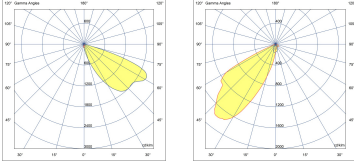

LH5005.595 / LH5007.595

[SLFH]

Özel lineer,
Öne ışık atışı

[SLSH]

Özel lineer,
Yana ışık atışı