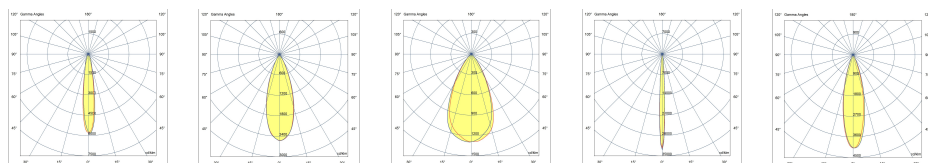

[VN] Очень узкий   **[MN]** Средний узкий   **[M]** Средний   **[VN-2]** Очень узкий   **[N]** Узкий