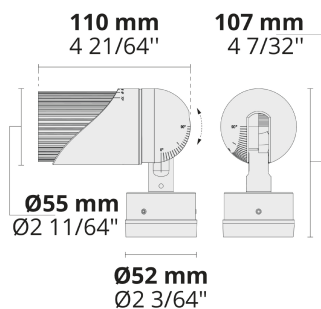

[VN] Очень узкий   **[MN]** Средний узкий   **[M]** Средний   **[VN-2]** Очень узкий   **[N]** Узкий