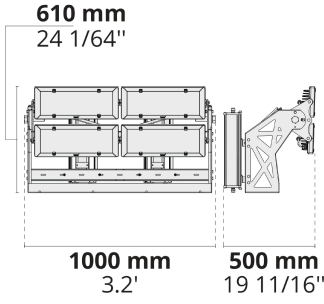

Ürün kodu	Ürün adı	Işık dağılımı	Işık çıkış akısı	Ölçülen giriş gücü	Renk sıcaklığı	Kontrol	Ağırlık
LF8035.521-EN	REGIO 1 Module	[EL] 15x40°, [N] 22°, [MN] 30°, [W] 111°	23372 - 33010 lm	229 W	2700 K CRI 80, 3000 K CRI 80, 4000 K CRI 70, 4000 K CRI 80, 5700 K CRI 90	On/Off, DALI	10.93 kg
LF8035.522-EN	REGIO 2 Module	[N] 22°, [MN] 30°, [W] 111°	46744 - 66029 lm	459 - 460 W	2700 K CRI 80, 3000 K CRI 80, 4000 K CRI 70, 4000 K CRI 80, 5700 K CRI 90	On/Off, DALI	19.14 kg
LF8035.523-EN	REGIO 3 Module	[N] 22°, [MN] 30°, [W] 111°	70115 - 99033 lm	687 W	2700 K CRI 80, 3000 K CRI 80, 4000 K CRI 70, 4000 K CRI 80, 5700 K CRI 90	On/Off, DALI	36.2 kg

LF8032.524 / LF8032.534

LF8035.522

LF8032.526 / LF8032.536

LF8035.523

LF8035.521

481 mm
18 15/16"

642 mm
25 9/32"

[EL]
Eliptik

[N]
Dar

[MN]
Orta dar

[W]
Geniş

Ekstralar

Fabrikaya danışın

Armatür gövde
seçenekleri

120-277V
50/60Hz

DPC