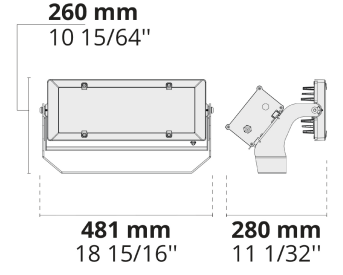

Ürün kodu	Ürün adı	Işık dağılımı	Işık çıkış akısı	Ölçülen giriş gücü	Renk sıcaklığı	Kontrol	Ağırlık
LF8035.521-EN	REGIO 1 Module	[EL] 15x40°, [N] 22°, [MN] 30°, [W] 111°	23372 - 33010 lm	229 W	2700 K CRI 80, 3000 K CRI 80, 4000 K CRI 70, 4000 K CRI 80, 5700 K CRI 90	On/Off, DALI	10.93 kg
LF8035.522-EN	REGIO 2 Module	[N] 22°, [MN] 30°, [W] 111°	46744 - 66029 lm	459 - 460 W	2700 K CRI 80, 3000 K CRI 80, 4000 K CRI 70, 4000 K CRI 80, 5700 K CRI 90	On/Off, DALI	19.14 kg
LF8035.523-EN	REGIO 3 Module	[N] 22°, [MN] 30°, [W] 111°	70115 - 99033 lm	687 W	2700 K CRI 80, 3000 K CRI 80, 4000 K CRI 70, 4000 K CRI 80, 5700 K CRI 90	On/Off, DALI	36.2 kg

LF8032.524 / LF8032.534

LF8035.522

LF8032.526 / LF8032.536

LF8035.523

LF8035.521

481 mm
18 15/16"

642 mm
25 9/32"

[EL]
Eliptik

[N]
Dar

[MN]
Orta dar

[W]
Geniş

Ekstralar

Fabrikaya danışın

Armatür gövde
seçenekleri

120-277V
50/60Hz

DPC