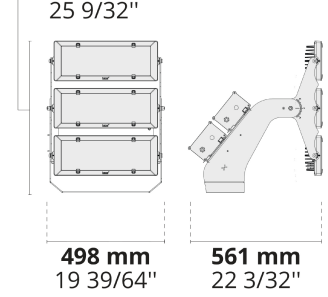

Ürün kodu	Ürün adı	Işık dağılımı	Işık çıkış akısı	Ölçülen giriş gücü	Renk sıcaklığı	Kontrol	Ağırlık
LF8035.521-EN	REGIO 1 Module	[EL] 15x40°, [N] 22°, [MN] 30°, [W] 111°	23372 - 33010 lm	229 W	2700 K CRI 80, 3000 K CRI 80, 4000 K CRI 70, 4000 K CRI 80, 5700 K CRI 90	On/Off, DALI	10.93 kg
LF8035.522-EN	REGIO 2 Module	[N] 22°, [MN] 30°, [W] 111°	46744 - 66029 lm	459 - 460 W	2700 K CRI 80, 3000 K CRI 80, 4000 K CRI 70, 4000 K CRI 80, 5700 K CRI 90	On/Off, DALI	19.14 kg
LF8035.523-EN	REGIO 3 Module	[N] 22°, [MN] 30°, [W] 111°	70115 - 99033 lm	687 W	2700 K CRI 80, 3000 K CRI 80, 4000 K CRI 70, 4000 K CRI 80, 5700 K CRI 90	On/Off, DALI	36.2 kg

LF8032.524 / LF8032.534

LF8035.522

LF8032.526 / LF8032.536

LF8035.523

LF8035.521

481 mm
18 15/16"

642 mm
25 9/32"

[EL]
Eliptik

[N]
Dar

[MN]
Orta dar

[W]
Geniş

Ekstralar

Fabrikaya danışın

Armatür gövde
seçenekleri

120-277V
50/60Hz

DPC