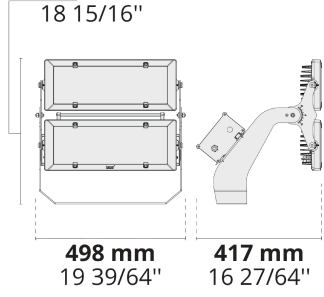

Ürün kodu	Ürün adı	Işık dağılımı	Işık çıkış akısı	Ölçülen giriş gücü	Renk sıcaklığı	Kontrol	Ağırlık
LF8035.521-EN	REGIO 1 Module	[EL] 15x40°, [N] 22°, [MN] 30°, [W] 111°	23372 - 33010 lm	229 W	2700 K CRI 80, 3000 K CRI 80, 4000 K CRI 70, 4000 K CRI 80, 5700 K CRI 90	On/Off, DALI	10.93 kg
LF8035.522-EN	REGIO 2 Module	[N] 22°, [MN] 30°, [W] 111°	46744 - 66029 lm	459 - 460 W	2700 K CRI 80, 3000 K CRI 80, 4000 K CRI 70, 4000 K CRI 80, 5700 K CRI 90	On/Off, DALI	19.14 kg
LF8035.523-EN	REGIO 3 Module	[N] 22°, [MN] 30°, [W] 111°	70115 - 99033 lm	687 W	2700 K CRI 80, 3000 K CRI 80, 4000 K CRI 70, 4000 K CRI 80, 5700 K CRI 90	On/Off, DALI	36.2 kg

LF8032.524 / LF8032.534

LF8035.522

LF8032.526 / LF8032.536

LF8035.523

LF8035.521

481 mm
18 15/16"

642 mm
25 9/32"

[EL]
Eliptik

[N]
Dar

[MN]
Orta dar

[W]
Geniş

Ekstralar

Fabrikaya danışın

Armatür gövde
seçenekleri

120-277V
50/60Hz

DPC