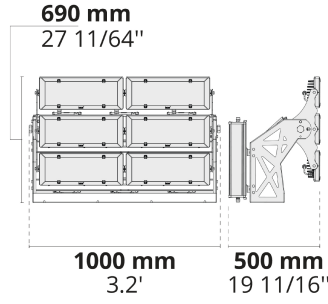

Ürün kodu	Ürün adı	Işık dağılımı	Işık çıkış akısı	Ölçülen giriş gücü	Renk sıcaklığı	Kontrol	Ağırlık
LF8035.521-EN	REGIO 1 Module	[EL] 15x40°, [N] 22°, [MN] 30°, [W] 111°	23372 - 33010 lm	229 W	2700 K CRI 80, 3000 K CRI 80, 4000 K CRI 70, 4000 K CRI 80, 5700 K CRI 90	On/Off, DALI	10.93 kg
LF8035.522-EN	REGIO 2 Module	[N] 22°, [MN] 30°, [W] 111°	46744 - 66029 lm	459 - 460 W	2700 K CRI 80, 3000 K CRI 80, 4000 K CRI 70, 4000 K CRI 80, 5700 K CRI 90	On/Off, DALI	19.14 kg
LF8035.523-EN	REGIO 3 Module	[N] 22°, [MN] 30°, [W] 111°	70115 - 99033 lm	687 W	2700 K CRI 80, 3000 K CRI 80, 4000 K CRI 70, 4000 K CRI 80, 5700 K CRI 90	On/Off, DALI	36.2 kg

LF8032.524 / LF8032.534

LF8035.522

LF8032.526 / LF8032.536

LF8035.523

LF8035.521

481 mm
18 15/16"

642 mm
25 9/32"

[EL]
Eliptik

[N]
Dar

[MN]
Orta dar

[W]
Geniş

Ekstralar

Fabrikaya danışın

Armatür gövde
seçenekleri

120-277V
50/60Hz

DPC