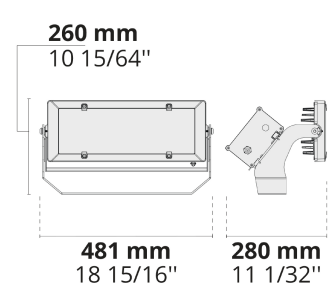

Product code	Product name	Light distribution	Delivered lumens flux	Rated input power	Color temperature	Control	Weight
LF8035.521-US	REGIO 1 Module		23372 - 33010 lm	229 W	2700 K CRI 80, 3000 K CRI 80, 4000 K CRI 70, 4000 K CRI 80, 5700 K CRI 90	On/Off, 0-10V	24 lbs
LF8035.522-US	REGIO 2 Module		46744 - 66029 lm	459 - 500 W	2700 K CRI 80, 3000 K CRI 80, 4000 K CRI 70, 4000 K CRI 80, 5700 K CRI 70, 5700 K CRI 90	On/Off, 0-10V	42.1 lbs
LF8035.523-US	REGIO 3 Module		70115 - 99033 lm	687 W	2700 K CRI 80, 3000 K CRI 80, 4000 K CRI 70, 4000 K CRI 80, 5700 K CRI 90	On/Off, 0-10V	79 lbs

LF8032.524 / LF8032.534

LF8035.522

LF8032.526 / LF8032.536

LF8035.523

LF8035.521

Extras

Luminaire body options

DPC