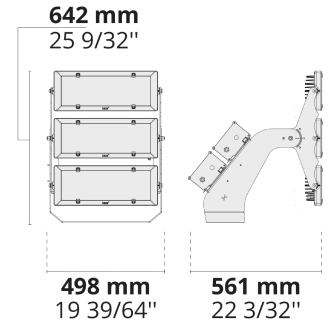

Product code	Product name	Light distribution	Delivered lumens flux	Rated input power	Color temperature	Control	Weight
LF8035.521-US	REGIO 1 Module		23372 - 33010 lm	229 W	2700 K CRI 80, 3000 K CRI 80, 4000 K CRI 70, 4000 K CRI 80, 5700 K CRI 90	On/Off, 0-10V	24 lbs
LF8035.522-US	REGIO 2 Module		46744 - 66029 lm	459 - 500 W	2700 K CRI 80, 3000 K CRI 80, 4000 K CRI 70, 4000 K CRI 80, 5700 K CRI 70, 5700 K CRI 90	On/Off, 0-10V	42.1 lbs
LF8035.523-US	REGIO 3 Module		70115 - 99033 lm	687 W	2700 K CRI 80, 3000 K CRI 80, 4000 K CRI 70, 4000 K CRI 80, 5700 K CRI 90	On/Off, 0-10V	79 lbs

LF8032.524 / LF8032.534

LF8035.522

LF8032.526 / LF8032.536

LF8035.523

LF8035.521

Extras

Luminaire body options

DPC