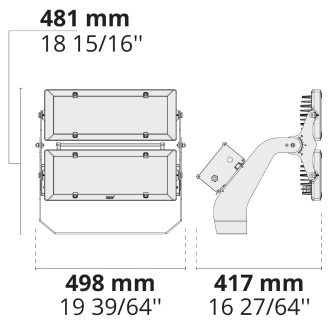

Product code	Product name	Light distribution	Delivered lumens flux	Rated input power	Color temperature	Control	Weight
LF8035.521-US	REGIO 1 Module		23372 - 33010 lm	229 W	2700 K CRI 80, 3000 K CRI 80, 4000 K CRI 70, 4000 K CRI 80, 5700 K CRI 90	On/Off, 0-10V	24 lbs
LF8035.522-US	REGIO 2 Module		46744 - 66029 lm	459 - 500 W	2700 K CRI 80, 3000 K CRI 80, 4000 K CRI 70, 4000 K CRI 80, 5700 K CRI 70, 5700 K CRI 90	On/Off, 0-10V	42.1 lbs
LF8035.523-US	REGIO 3 Module		70115 - 99033 lm	687 W	2700 K CRI 80, 3000 K CRI 80, 4000 K CRI 70, 4000 K CRI 80, 5700 K CRI 90	On/Off, 0-10V	79 lbs

LF8032.524 / LF8032.534

LF8035.522

LF8032.526 / LF8032.536

LF8035.523

LF8035.521

Extras

Luminaire body options

DPC