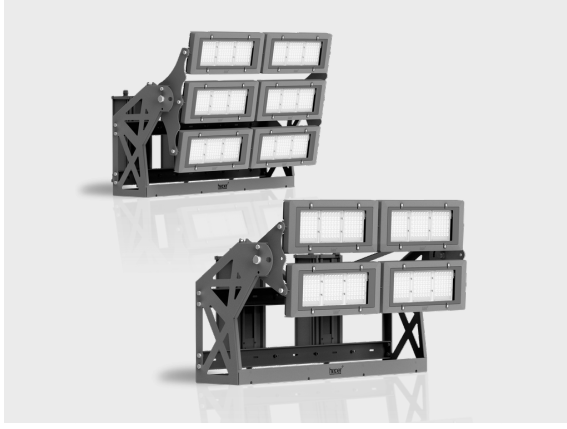

REGIO (-)

Esnek, Yüksek Güçlü Bir Projektör Ailesi

CE UK CA IK08 IP66

Çeşitli ebatlarda, esnek optiği ve çok güçlü ışık çıkış seçenekleri ile REGIO ürün ailesi, kamusal alanların, spor arenasının ve havalimanı apronlarının aydınlatmasında ideal çözümü sunuyor.

- Özel lens sistemi ile kamaşma yönetimi
- 6 farklı ışın dağılımı seçeceği
- +45°/-45° dikey olarak ayarlanabilir, hassas ayara izin veren hedef kilitleme ayar vidası
- Her parça ayrı ayrı farklı bir eğim açısına ayarlanabilir
- Modüler yapısı sayesinde kolay kurulum ve bakım

Ürün kodu	Ürün adı	Işık dağılımı	Işık çıkış akısı	Ölçülen giriş gücü	Renk sıcaklığı	Kontrol	Ağırlık
LF8032.524-EN	REGIO 4 Module	[EL] 15x40°, [N] 22°, [MN] 30°, [W] 111°	93487 - 132044 lm	916 W	2700 K CRI 80, 3000 K CRI 80, 4000 K CRI 70, 4000 K CRI 80, 5700 K CRI 90	On/Off, DALI	42.35 kg
LF8032.526-EN	REGIO 6 Module	[N] 22°, [MN] 30°, [W] 111°	140231 - 198066 lm	1375 W	2700 K CRI 80, 3000 K CRI 80, 4000 K CRI 70, 4000 K CRI 80, 5700 K CRI 90	On/Off, DALI	58.18 kg
LF8032.534-EN	REGIO A 4 Module	[SLFB] 106x28°	48650 - 59247 lm	630 W	2700 K CRI 80, 3000 K CRI 80, 4000 K CRI 70, 4000 K CRI 80	On/Off, DALI	44.30 kg
LF8032.536-EN	REGIO A 6 Module	[SLFB] 106x28°	72975 - 88870 lm	945 W	2700 K CRI 80, 3000 K CRI 80, 4000 K CRI 70, 4000 K CRI 80	On/Off, DALI	58.91 kg