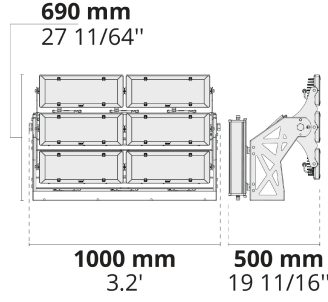

Ürün kodu	Ürün adı	Işık dağılımı	Işık çıkış akısı	Ölçülen giriş gücü	Renk sıcaklığı	Kontrol	Ağırlık
LF8032.524-EN	REGIO 4 Module	[EL] 15x40°, [N] 22°, [MN] 30°, [W] 111°	93487 - 132044 lm	916 W	2700 K CRI 80, 3000 K CRI 80, 4000 K CRI 70, 4000 K CRI 80, 5700 K CRI 90	On/Off, DALI	42.35 kg
LF8032.526-EN	REGIO 6 Module	[N] 22°, [MN] 30°, [W] 111°	140231 - 198066 lm	1375 W	2700 K CRI 80, 3000 K CRI 80, 4000 K CRI 70, 4000 K CRI 80, 5700 K CRI 90	On/Off, DALI	58.18 kg
LF8032.534-EN	REGIO A 4 Module	[SLFB] 106x28°	48650 - 59247 lm	630 W	2700 K CRI 80, 3000 K CRI 80, 4000 K CRI 70, 4000 K CRI 80	On/Off, DALI	44.30 kg
LF8032.536-EN	REGIO A 6 Module	[SLFB] 106x28°	72975 - 88870 lm	945 W	2700 K CRI 80, 3000 K CRI 80, 4000 K CRI 70, 4000 K CRI 80	On/Off, DALI	58.91 kg

LF8032.524 / LF8032.534

LF8035.522

LF8032.526 / LF8032.536

LF8035.523

LF8035.521

481 mm
18 15/16"

642 mm
25 9/32"

[EL]
Eliptik