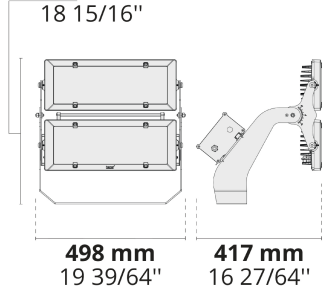

Ürün kodu	Ürün adı	Işık dağılımı	Işık çıkış akısı	Ölçülen giriş gücü	Renk sıcaklığı	Kontrol	Ağırlık
LF8032.524-EN	REGIO 4 Module	[EL] 15x40°, [N] 22°, [MN] 30°, [W] 111°	93487 - 132044 lm	916 W	2700 K CRI 80, 3000 K CRI 80, 4000 K CRI 70, 4000 K CRI 80, 5700 K CRI 90	On/Off, DALI	42.35 kg
LF8032.526-EN	REGIO 6 Module	[N] 22°, [MN] 30°, [W] 111°	140231 - 198066 lm	1375 W	2700 K CRI 80, 3000 K CRI 80, 4000 K CRI 70, 4000 K CRI 80, 5700 K CRI 90	On/Off, DALI	58.18 kg
LF8032.534-EN	REGIO A 4 Module	[SLFB] 106x28°	48650 - 59247 lm	630 W	2700 K CRI 80, 3000 K CRI 80, 4000 K CRI 70, 4000 K CRI 80	On/Off, DALI	44.30 kg
LF8032.536-EN	REGIO A 6 Module	[SLFB] 106x28°	72975 - 88870 lm	945 W	2700 K CRI 80, 3000 K CRI 80, 4000 K CRI 70, 4000 K CRI 80	On/Off, DALI	58.91 kg

LF8032.524 / LF8032.534

LF8035.522

LF8032.526 / LF8032.536

LF8035.523

LF8035.521

481 mm
18 15/16"

642 mm
25 9/32"

[EL]
Eliptik