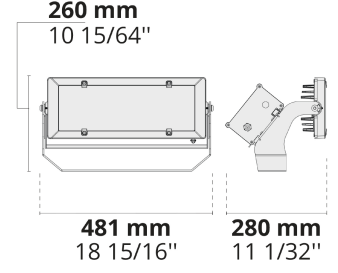

Ürün kodu	Ürün adı	Işık dağılımı	Işık çıkış akısı	Ölçülen giriş gücü	Renk sıcaklığı	Kontrol	Ağırlık
LF8032.524-EN	REGIO 4 Module	[EL] 15x40°, [N] 22°, [MN] 30°, [W] 111°	93487 - 132044 lm	916 W	2700 K CRI 80, 3000 K CRI 80, 4000 K CRI 70, 4000 K CRI 80, 5700 K CRI 90	On/Off, DALI	42.35 kg
LF8032.526-EN	REGIO 6 Module	[N] 22°, [MN] 30°, [W] 111°	140231 - 198066 lm	1375 W	2700 K CRI 80, 3000 K CRI 80, 4000 K CRI 70, 4000 K CRI 80, 5700 K CRI 90	On/Off, DALI	58.18 kg
LF8032.534-EN	REGIO A 4 Module	[SLFB] 106x28°	48650 - 59247 lm	630 W	2700 K CRI 80, 3000 K CRI 80, 4000 K CRI 70, 4000 K CRI 80	On/Off, DALI	44.30 kg
LF8032.536-EN	REGIO A 6 Module	[SLFB] 106x28°	72975 - 88870 lm	945 W	2700 K CRI 80, 3000 K CRI 80, 4000 K CRI 70, 4000 K CRI 80	On/Off, DALI	58.91 kg

LF8032.524 / LF8032.534

LF8035.522

LF8032.526 / LF8032.536

LF8035.523

LF8035.521

481 mm
18 15/16"

642 mm
25 9/32"

[EL]
Eliptik