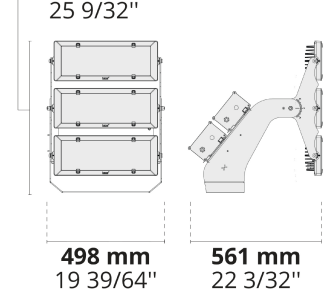

Ürün kodu	Ürün adı	Işık dağılımı	Işık çıkış akısı	Ölçülen giriş gücü	Renk sıcaklığı	Kontrol	Ağırlık
LF8032.524-EN	REGIO 4 Module	[EL] 15x40°, [N] 22°, [MN] 30°, [W] 111°	93487 - 132044 lm	916 W	2700 K CRI 80, 3000 K CRI 80, 4000 K CRI 70, 4000 K CRI 80, 5700 K CRI 90	On/Off, DALI	42.35 kg
LF8032.526-EN	REGIO 6 Module	[N] 22°, [MN] 30°, [W] 111°	140231 - 198066 lm	1375 W	2700 K CRI 80, 3000 K CRI 80, 4000 K CRI 70, 4000 K CRI 80, 5700 K CRI 90	On/Off, DALI	58.18 kg
LF8032.534-EN	REGIO A 4 Module	[SLFB] 106x28°	48650 - 59247 lm	630 W	2700 K CRI 80, 3000 K CRI 80, 4000 K CRI 70, 4000 K CRI 80	On/Off, DALI	44.30 kg
LF8032.536-EN	REGIO A 6 Module	[SLFB] 106x28°	72975 - 88870 lm	945 W	2700 K CRI 80, 3000 K CRI 80, 4000 K CRI 70, 4000 K CRI 80	On/Off, DALI	58.91 kg

LF8032.524 / LF8032.534

LF8035.522

LF8032.526 / LF8032.536

LF8035.523

LF8035.521

481 mm
18 15/16"

642 mm
25 9/32"

[EL]
Eliptik