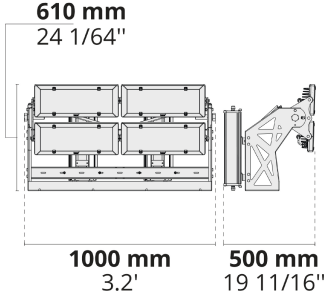

- Özel lens sistemi ile kamaşma yönetimi
- 6 farklı ışın dağılımı seçeceği
- +45°/-45° dikey olarak ayarlanabilir, hassas ayara izin veren hedef kilitleme ayar vidası
- Her parça ayrı ayrı farklı bir eğim açısına ayarlanabilir
- Modüler yapısı sayesinde kolay kurulum ve bakım

Ürün kodu	Ürün adı	Işık dağılımı	Işık çıkış akısı	Ölçülen giriş gücü	Renk sıcaklığı	Kontrol	Ağırlık
LF8032.524-EN	REGIO 4 Module	[EL] 15x40°, [N] 22°, [MN] 30°, [W] 111°	93487 - 132044 lm	916 W	2700 K CRI 80, 3000 K CRI 80, 4000 K CRI 70, 4000 K CRI 80, 5700 K CRI 90	On/Off, DALI	42.35 kg
LF8032.526-EN	REGIO 6 Module	[N] 22°, [MN] 30°, [W] 111°	140231 - 198066 lm	1375 W	2700 K CRI 80, 3000 K CRI 80, 4000 K CRI 70, 4000 K CRI 80, 5700 K CRI 90	On/Off, DALI	58.18 kg
LF8032.534-EN	REGIO A 4 Module	[SLFB] 106x28°	48650 - 59247 lm	630 W	2700 K CRI 80, 3000 K CRI 80, 4000 K CRI 70, 4000 K CRI 80	On/Off, DALI	44.30 kg
LF8032.536-EN	REGIO A 6 Module	[SLFB] 106x28°	72975 - 88870 lm	945 W	2700 K CRI 80, 3000 K CRI 80, 4000 K CRI 70, 4000 K CRI 80	On/Off, DALI	58.91 kg

LF8032.524 / LF8032.534

LF8035.522

LF8032.526 / LF8032.536

LF8035.523

LF8035.521

481 mm
18 15/16"

642 mm
25 9/32"

[EL]
Eliptik