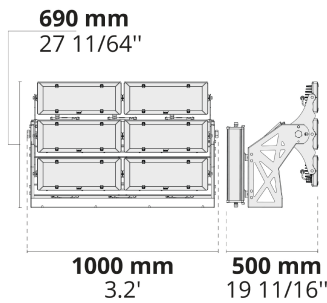

LF8035.523

LF8035.521