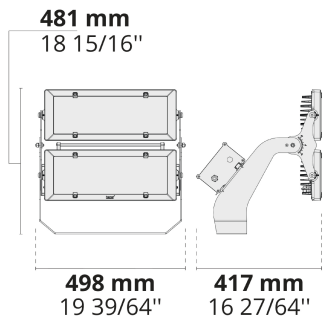

Код продукта	Наименование товара	Распределение света	Поток доставляемых люменов	Номинальная входная мощность	Цветовая температура	Контроль	Вес
LF8032.524-EN	REGIO 4 Module	[EL] 15x40°, [N] 22°, [MN] 30°, [W] 111°	93487 - 132044 lm	916 W	2700 K CRI 80, 3000 K CRI 80, 4000 K CRI 70, 4000 K CRI 80, 5700 K CRI 90	On/Off, DALI	42.35 kg
LF8032.526-EN	REGIO 6 Module	[N] 22°, [MN] 30°, [W] 111°	140231 - 198066 lm	1375 W	2700 K CRI 80, 3000 K CRI 80, 4000 K CRI 70, 4000 K CRI 80, 5700 K CRI 90	On/Off, DALI	58.18 kg
LF8032.534-EN	REGIO A 4 Module	[SLFB] 106x28°	48650 - 59247 lm	630 W	2700 K CRI 80, 3000 K CRI 80, 4000 K CRI 70, 4000 K CRI 80	On/Off, DALI	44.30 kg
LF8032.536-EN	REGIO A 6 Module	[SLFB] 106x28°	72975 - 88870 lm	945 W	2700 K CRI 80, 3000 K CRI 80, 4000 K CRI 70, 4000 K CRI 80	On/Off, DALI	58.91 kg

LF8032.524 / LF8032.534

LF8035.522

LF8032.526 / LF8032.536

LF8035.523

LF8035.521

[EL] Эллиптический
[N] Узкий
[MN] Средний узкий
[W] Широкий
[SLFB] Линейный, передненаправленный

Дополнительно

Проконсультируйтесь с заводом-изготовителем