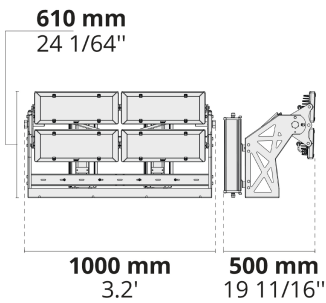

LF8032.524 / LF8032.534

LF8035.522

LF8032.526 / LF8032.536