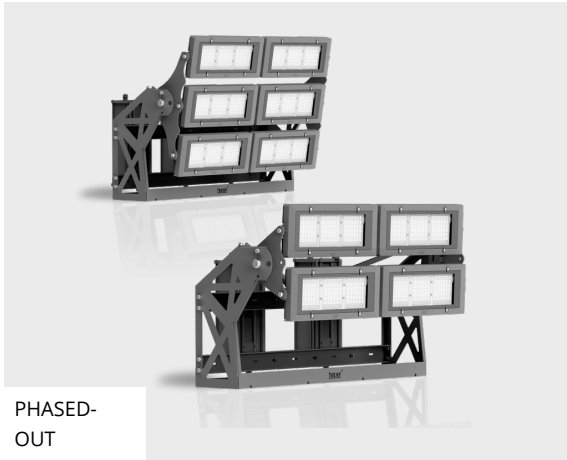

REGIO (-)

Гибкое семейство прожекторов с экстремальной мощностью

PHASED-OUT

Различные размеры, многочисленные оптические решения и варианты мощного светового потока выделяют семейство REGIO для задач освещения общественных мест, спортивных арен и перронов аэропортов.

- Управление бликами с помощью специальной системы линз
- 6 различных углов луча света
- +45 °/-45 ° по вертикали регулируется с помощью установочного кронштейна со стабилизацией луча света, позволяющего выполнять точную настройку
- Каждый модуль можно отдельно настроить на разный угол наклона.
- Простота установки и обслуживания благодаря модульной конструкции

Код продукта	Наименование товара	Распределение света	Поток доставляемых люменов	Номинальная входная мощность	Цветовая температура	Контроль	Вес
LF8032.524-EN	REGIO 4 Module	[EL] 15x40°, [N] 22°, [MN] 30°, [W] 111°	93487 - 132044 lm	916 W	2700 K CRI 80, 3000 K CRI 80, 4000 K CRI 70, 4000 K CRI 80, 5700 K CRI 90	On/Off, DALI	42.35 kg
LF8032.526-EN	REGIO 6 Module	[N] 22°, [MN] 30°, [W] 111°	140231 - 198066 lm	1375 W	2700 K CRI 80, 3000 K CRI 80, 4000 K CRI 70, 4000 K CRI 80, 5700 K CRI 90	On/Off, DALI	58.18 kg
LF8032.534-EN	REGIO A 4 Module	[SLFB] 106x28°	48650 - 59247 lm	630 W	2700 K CRI 80, 3000 K CRI 80, 4000 K CRI 70, 4000 K CRI 80	On/Off, DALI	44.30 kg
LF8032.536-EN	REGIO A 6 Module	[SLFB] 106x28°	72975 - 88870 lm	945 W	2700 K CRI 80, 3000 K CRI 80, 4000 K CRI 70, 4000 K CRI 80	On/Off, DALI	58.91 kg