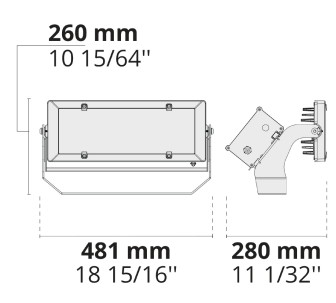

Код продукта	Наименование товара	Распределение света	Поток доставляемых люменов	Номинальная входная мощность	Цветовая температура	Контроль	Вес
LF8032.524-EN	REGIO 4 Module	[EL] 15x40°, [N] 22°, [MN] 30°, [W] 111°	93487 - 132044 lm	916 W	2700 K CRI 80, 3000 K CRI 80, 4000 K CRI 70, 4000 K CRI 80, 5700 K CRI 90	On/Off, DALI	42.35 kg
LF8032.526-EN	REGIO 6 Module	[N] 22°, [MN] 30°, [W] 111°	140231 - 198066 lm	1375 W	2700 K CRI 80, 3000 K CRI 80, 4000 K CRI 70, 4000 K CRI 80, 5700 K CRI 90	On/Off, DALI	58.18 kg
LF8032.534-EN	REGIO A 4 Module	[SLFB] 106x28°	48650 - 59247 lm	630 W	2700 K CRI 80, 3000 K CRI 80, 4000 K CRI 70, 4000 K CRI 80	On/Off, DALI	44.30 kg
LF8032.536-EN	REGIO A 6 Module	[SLFB] 106x28°	72975 - 88870 lm	945 W	2700 K CRI 80, 3000 K CRI 80, 4000 K CRI 70, 4000 K CRI 80	On/Off, DALI	58.91 kg

LF8032.524 / LF8032.534

LF8035.522

LF8032.526 / LF8032.536

LF8035.523

LF8035.521

[EL] Эллиптический
[N] Узкий
[MN] Средний узкий
[W] Широкий
[SLFB] Линейный, передненаправленный

Дополнительно

Проконсультируйтесь с заводом-изготовителем