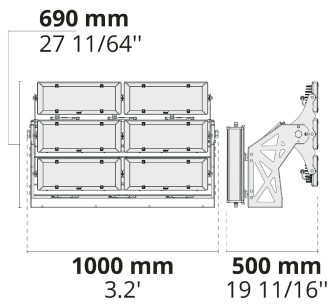

LF8032.526 / LF8032.536

LF8035.523