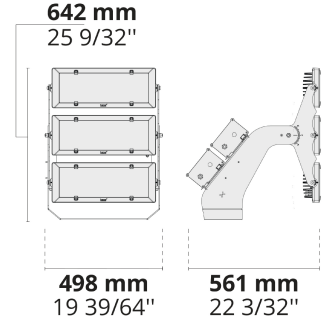

Product code	Product name	Light distribution	Delivered lumens flux	Rated input power	Color temperature	Control	Weight
LF8032.524-US	REGIO 4 Module		93487 - 132044 lm	916 W	2700 K CRI 80, 3000 K CRI 80, 4000 K CRI 70, 4000 K CRI 80, 5700 K CRI 90	On/Off, 0-10V	93.17 lbs
LF8032.526-US	REGIO 6 Module		140231 - 198066 lm	1375 W	2700 K CRI 80, 3000 K CRI 80, 4000 K CRI 70, 4000 K CRI 80, 5700 K CRI 90	On/Off, 0-10V	128 lbs
LF8032.534-US	REGIO A 4 Module	[SLFB] 106x28°	48650 - 59247 lm	630 W	2700 K CRI 80, 3000 K CRI 80, 4000 K CRI 70, 4000 K CRI 80	On/Off, 0-10V	97.46 lbs
LF8032.536-US	REGIO A 6 Module		72975 - 88870 lm	945 W	2700 K CRI 80, 3000 K CRI 80, 4000 K CRI 70, 4000 K CRI 80	On/Off, 0-10V	129.60 lbs

LF8032.524 / LF8032.534

LF8035.522

LF8032.526 / LF8032.536

LF8035.523

LF8035.521

[SLFB]

Special linear,  
Forward throw