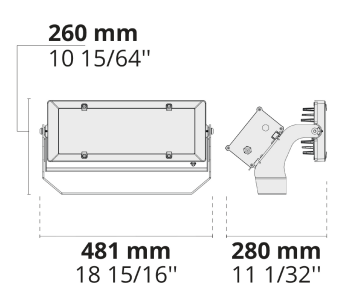

Product code	Product name	Light distribution	Delivered lumens flux	Rated input power	Color temperature	Control	Weight
LF8032.524-US	REGIO 4 Module		93487 - 132044 lm	916 W	2700 K CRI 80, 3000 K CRI 80, 4000 K CRI 70, 4000 K CRI 80, 5700 K CRI 90	On/Off, 0-10V	93.17 lbs
LF8032.526-US	REGIO 6 Module		140231 - 198066 lm	1375 W	2700 K CRI 80, 3000 K CRI 80, 4000 K CRI 70, 4000 K CRI 80, 5700 K CRI 90	On/Off, 0-10V	128 lbs
LF8032.534-US	REGIO A 4 Module	[SLFB] 106x28°	48650 - 59247 lm	630 W	2700 K CRI 80, 3000 K CRI 80, 4000 K CRI 70, 4000 K CRI 80	On/Off, 0-10V	97.46 lbs
LF8032.536-US	REGIO A 6 Module		72975 - 88870 lm	945 W	2700 K CRI 80, 3000 K CRI 80, 4000 K CRI 70, 4000 K CRI 80	On/Off, 0-10V	129.60 lbs

LF8032.524 / LF8032.534

LF8035.522

LF8032.526 / LF8032.536

LF8035.523

LF8035.521

[SLFB]

Special linear,  
Forward throw