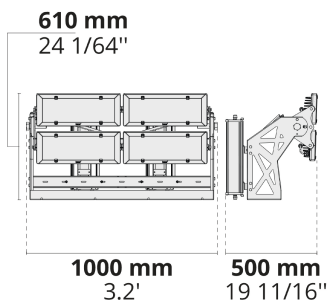

LF8032.524 / LF8032.534

LF8035.522

LF8032.526 / LF8032.536