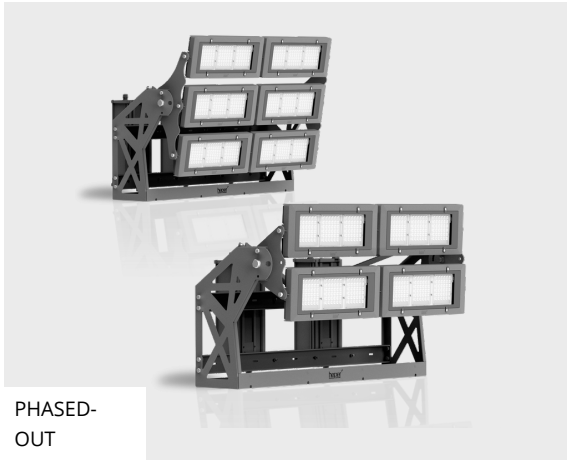

REGIO (-)

Flexible Flutlicht-Familie mit extremer Leistung

CE UK CA IK08 IP66 

heper⁺

PHASED-
OUT

Mehrere Größen, flexible Optiken und leistungsstarke Lichtleistungsoptionen zeichnen die REGIO-Familie für beleuchtungsaufgaben in öffentlichen Bereichen, Sportarenen und Flughafenvorfeldern aus.

- Entblendung durch spezielles Linsensystem
- 6 verschiedene Strahlwinkelooptionen
- +45°/-45° vertikal verstellbar mit Zielfeststellschraube zur Feineinstellung
- Jedes Teil kann separat auf einen anderen Neigungswinkel eingestellt werden
- Einfache Montage und Wartung durch modularen Aufbau

Produktcode	Produktname	Lichtverteilung	Bemessungslichtstrom	Bemessungsleistung	Farbtemperatur	Steuerung	Gewicht
LF8032.524-EN	REGIO 4 Module	[EL] 15x40°, [N] 22°, [MN] 30°, [W] 111°	93487 - 132044 lm	916 W	2700 K CRI 80, 3000 K CRI 80, 4000 K CRI 70, 4000 K CRI 80, 5700 K CRI 90	On/Off, DALI	42.35 kg
LF8032.526-EN	REGIO 6 Module	[N] 22°, [MN] 30°, [W] 111°	140231 - 198066 lm	1375 W	2700 K CRI 80, 3000 K CRI 80, 4000 K CRI 70, 4000 K CRI 80, 5700 K CRI 90	On/Off, DALI	58.18 kg
LF8032.534-EN	REGIO A 4 Module	[SLFB] 106x28°	48650 - 59247 lm	630 W	2700 K CRI 80, 3000 K CRI 80, 4000 K CRI 70, 4000 K CRI 80	On/Off, DALI	44.30 kg
LF8032.536-EN	REGIO A 6 Module	[SLFB] 106x28°	72975 - 88870 lm	945 W	2700 K CRI 80, 3000 K CRI 80, 4000 K CRI 70, 4000 K CRI 80	On/Off, DALI	58.91 kg