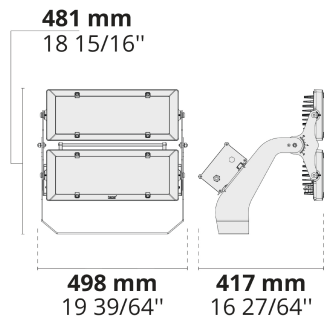

Produktcode	Produktname	Lichtverteilung	Bemessungslichtstrom	Bemessungsleistung	Farbtemperatur	Steuerung	Gewicht
LF8032.524-EN	REGIO 4 Module	[EL] 15x40°, [N] 22°, [MN] 30°, [W] 111°	93487 - 132044 lm	916 W	2700 K CRI 80, 3000 K CRI 80, 4000 K CRI 70, 4000 K CRI 80, 5700 K CRI 90	On/Off, DALI	42.35 kg
LF8032.526-EN	REGIO 6 Module	[N] 22°, [MN] 30°, [W] 111°	140231 - 198066 lm	1375 W	2700 K CRI 80, 3000 K CRI 80, 4000 K CRI 70, 4000 K CRI 80, 5700 K CRI 90	On/Off, DALI	58.18 kg
LF8032.534-EN	REGIO A 4 Module	[SLFB] 106x28°	48650 - 59247 lm	630 W	2700 K CRI 80, 3000 K CRI 80, 4000 K CRI 70, 4000 K CRI 80	On/Off, DALI	44.30 kg
LF8032.536-EN	REGIO A 6 Module	[SLFB] 106x28°	72975 - 88870 lm	945 W	2700 K CRI 80, 3000 K CRI 80, 4000 K CRI 70, 4000 K CRI 80	On/Off, DALI	58.91 kg

LF8032.524 / LF8032.534

LF8035.522

LF8032.526 / LF8032.536

LF8035.523

LF8035.521

- [EL]**
Elliptisch
- [N]**
Eng
- [MN]**
Medium,
eng
- [W]**
Breit
- [SLFB]**
Spezial,
linear,
Vorwaerts
gerichtet

Sonderausstattungen