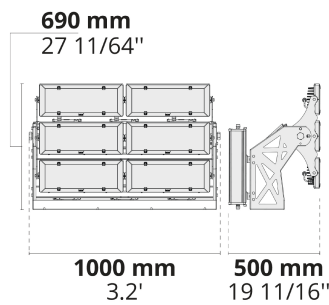

LF8035.523

LF8035.521