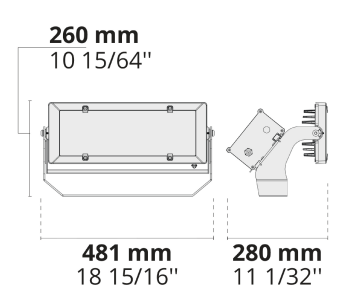

Produktcode	Produktname	Lichtverteilung	Bemessungslichtstrom	Bemessungsleistung	Farbtemperatur	Steuerung	Gewicht
LF8032.524-EN	REGIO 4 Module	[EL] 15x40°, [N] 22°, [MN] 30°, [W] 111°	93487 - 132044 lm	916 W	2700 K CRI 80, 3000 K CRI 80, 4000 K CRI 70, 4000 K CRI 80, 5700 K CRI 90	On/Off, DALI	42.35 kg
LF8032.526-EN	REGIO 6 Module	[N] 22°, [MN] 30°, [W] 111°	140231 - 198066 lm	1375 W	2700 K CRI 80, 3000 K CRI 80, 4000 K CRI 70, 4000 K CRI 80, 5700 K CRI 90	On/Off, DALI	58.18 kg
LF8032.534-EN	REGIO A 4 Module	[SLFB] 106x28°	48650 - 59247 lm	630 W	2700 K CRI 80, 3000 K CRI 80, 4000 K CRI 70, 4000 K CRI 80	On/Off, DALI	44.30 kg
LF8032.536-EN	REGIO A 6 Module	[SLFB] 106x28°	72975 - 88870 lm	945 W	2700 K CRI 80, 3000 K CRI 80, 4000 K CRI 70, 4000 K CRI 80	On/Off, DALI	58.91 kg

LF8032.524 / LF8032.534

LF8035.522

LF8032.526 / LF8032.536

LF8035.523

LF8035.521

- [EL]**
Elliptisch
- [N]**
Eng
- [MN]**
Medium,
eng
- [W]**
Breit
- [SLFB]**
Spezial,
linear,
Vorwaerts
gerichtet

Sonderausstattungen