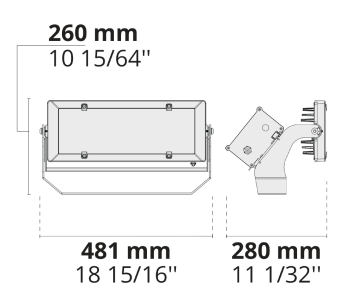

Product code	Product name	Light distribution	Delivered lumens flux	Rated input power	Colour temperature	Control	Weight
LF8032.524-EN	REGIO 4 Module	[EL] 15x40°, [N] 22°, [MN] 30°, [W] 111°	93487 - 132044 lm	916 W	2700 K CRI 80, 3000 K CRI 80, 4000 K CRI 70, 4000 K CRI 80, 5700 K CRI 90	On/Off, DALI	42.35 kg
LF8032.526-EN	REGIO 6 Module	[N] 22°, [MN] 30°, [W] 111°	140231 - 198066 lm	1375 W	2700 K CRI 80, 3000 K CRI 80, 4000 K CRI 70, 4000 K CRI 80, 5700 K CRI 90	On/Off, DALI	58.18 kg
LF8032.534-EN	REGIO A 4 Module	[SLFB] 106x28°	48650 - 59247 lm	630 W	2700 K CRI 80, 3000 K CRI 80, 4000 K CRI 70, 4000 K CRI 80	On/Off, DALI	44.30 kg
LF8032.536-EN	REGIO A 6 Module	[SLFB] 106x28°	72975 - 88870 lm	945 W	2700 K CRI 80, 3000 K CRI 80, 4000 K CRI 70, 4000 K CRI 80	On/Off, DALI	58.91 kg

LF8032.524 / LF8032.534

LF8035.522

LF8032.526 / LF8032.536

LF8035.523

LF8035.521

[EL]
Elliptical

[N]
Narrow

[MN]
Medium narrow