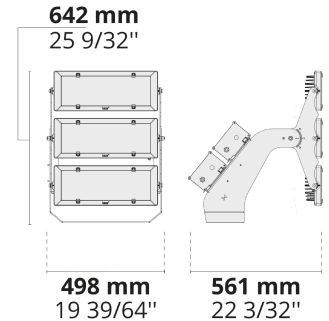

Product code	Product name	Light distribution	Delivered lumens flux	Rated input power	Colour temperature	Control	Weight
LF8032.524-EN	REGIO 4 Module	[EL] 15x40°, [N] 22°, [MN] 30°, [W] 111°	93487 - 132044 lm	916 W	2700 K CRI 80, 3000 K CRI 80, 4000 K CRI 70, 4000 K CRI 80, 5700 K CRI 90	On/Off, DALI	42.35 kg
LF8032.526-EN	REGIO 6 Module	[N] 22°, [MN] 30°, [W] 111°	140231 - 198066 lm	1375 W	2700 K CRI 80, 3000 K CRI 80, 4000 K CRI 70, 4000 K CRI 80, 5700 K CRI 90	On/Off, DALI	58.18 kg
LF8032.534-EN	REGIO A 4 Module	[SLFB] 106x28°	48650 - 59247 lm	630 W	2700 K CRI 80, 3000 K CRI 80, 4000 K CRI 70, 4000 K CRI 80	On/Off, DALI	44.30 kg
LF8032.536-EN	REGIO A 6 Module	[SLFB] 106x28°	72975 - 88870 lm	945 W	2700 K CRI 80, 3000 K CRI 80, 4000 K CRI 70, 4000 K CRI 80	On/Off, DALI	58.91 kg

LF8032.524 / LF8032.534

LF8035.522

LF8032.526 / LF8032.536

LF8035.523

LF8035.521

[EL]
Elliptical

[N]
Narrow

[MN]
Medium narrow