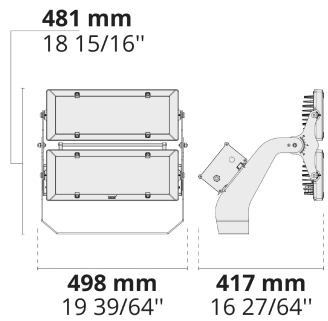

Product code	Product name	Light distribution	Delivered lumens flux	Rated input power	Colour temperature	Control	Weight
LF8032.524-EN	REGIO 4 Module	[EL] 15x40°, [N] 22°, [MN] 30°, [W] 111°	93487 - 132044 lm	916 W	2700 K CRI 80, 3000 K CRI 80, 4000 K CRI 70, 4000 K CRI 80, 5700 K CRI 90	On/Off, DALI	42.35 kg
LF8032.526-EN	REGIO 6 Module	[N] 22°, [MN] 30°, [W] 111°	140231 - 198066 lm	1375 W	2700 K CRI 80, 3000 K CRI 80, 4000 K CRI 70, 4000 K CRI 80, 5700 K CRI 90	On/Off, DALI	58.18 kg
LF8032.534-EN	REGIO A 4 Module	[SLFB] 106x28°	48650 - 59247 lm	630 W	2700 K CRI 80, 3000 K CRI 80, 4000 K CRI 70, 4000 K CRI 80	On/Off, DALI	44.30 kg
LF8032.536-EN	REGIO A 6 Module	[SLFB] 106x28°	72975 - 88870 lm	945 W	2700 K CRI 80, 3000 K CRI 80, 4000 K CRI 70, 4000 K CRI 80	On/Off, DALI	58.91 kg

LF8032.524 / LF8032.534

LF8035.522

LF8032.526 / LF8032.536

LF8035.523

LF8035.521

[EL]
Elliptical

[N]
Narrow

[MN]
Medium narrow