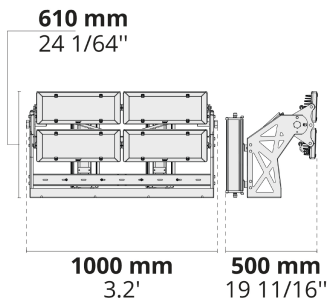

LF8032.524 / LF8032.534

LF8035.522

LF8032.526 / LF8032.536