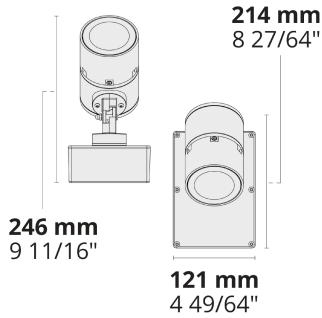

LF8030.693

[S] Пятно
[N] Узкий
[MN] Средний узкий
[M] Средний