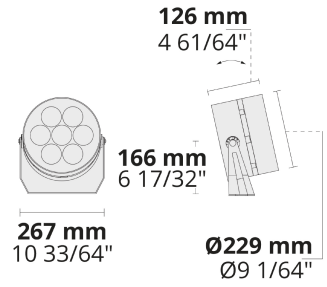

LF8019.698