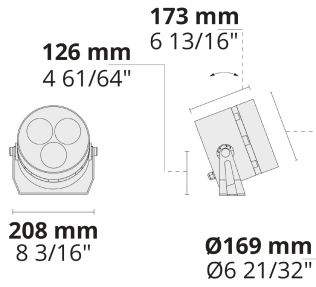

LF8018.694