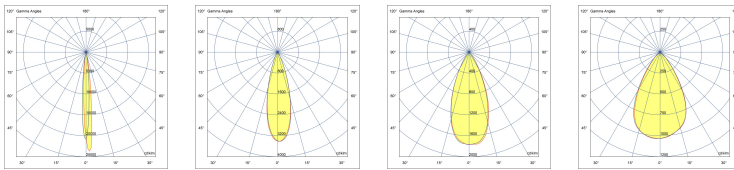

LF8030.693

[S] Пятно
[N] Узкий
[MN] Средний узкий
[M] Средний