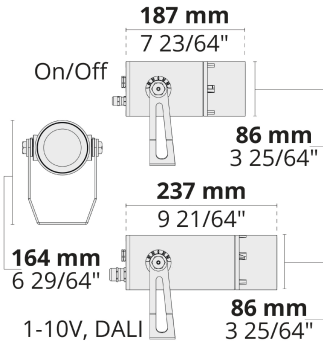

LF8017.693