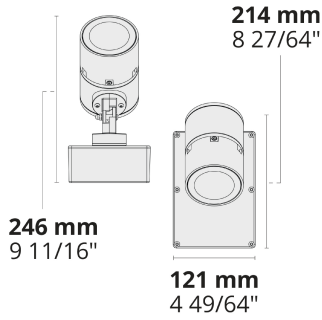

Product code	Product name	Light distribution	Delivered lumens flux	Rated input power	Color temperature	Control	Weight
LF8017.693-US	PUNTO S	[S] 7°, [N] 26°, [MN] 42°, [M] 60°,	606 - 1019 lm	10 W	2700 K CRI 80, 3000 K CRI 70, 3000 K CRI 80, 4000 K CRI 70, 4000 K CRI 80	On/Off, 0-10V	3.3 lbs
LF8030.693-US	PUNTO S Ex	[S] 7°, [N] 26°, [MN] 42°, [M] 60°,	606 - 1019 lm	10 W	2700 K CRI 80, 3000 K CRI 80, 4000 K CRI 70, 4000 K CRI 80	On/Off, 0-10V	3 lbs
LF8018.694-US	PUNTO	[S] 7°, [N] 26°, [MN] 42°, [M] 60°,	1767 - 2981 lm	27 W	2700 K CRI 80, 3000 K CRI 80, 4000 K CRI 70, 4000 K CRI 80	On/Off, 0-10V	9.1 lbs
LF8019.698-US	PUNTO L	[S] 7°, [N] 26°, [MN] 42°, [M] 60°,	4242 - 7060 lm	60 W	2700 K CRI 80, 3000 K CRI 80, 4000 K CRI 70, 4000 K CRI 80	On/Off, 0-10V	14.4 lbs

LF8017.693

LF8018.694

LF8019.698

LF8030.693

[S] Spot - NEMA Type 0  
 [N] Narrow - NEMA Type 2  
 [MN] Medium narrow - NEMA Type 3  
 [M] Medium - NEMA Type 4