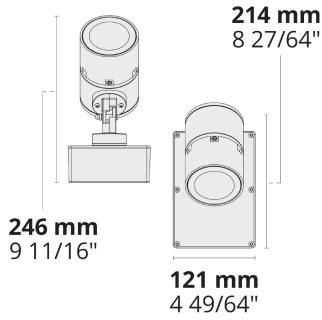

Product code	Product name	Light distribution	Delivered lumens flux	Rated input power	Colour temperature	Control	Weight
LF8017.693-EN	PUNTO S	[S] 7°, [N] 26°, [MN] 42°, [M] 60°	606 - 1019 lm	10 W	2700 K CRI 80, 3000 K CRI 80, 4000 K CRI 70, 4000 K CRI 80	On/Off, DALI	1.52 kg
LF8030.693-EN	PUNTO S Ex	[S] 7°, [N] 26°, [MN] 42°, [M] 60°	606 - 1019 lm	10 W	2700 K CRI 80, 3000 K CRI 80, 4000 K CRI 70, 4000 K CRI 80	On/Off, DALI	1.57 kg
LF8018.694-EN	PUNTO	[S] 7°, [N] 26°, [MN] 42°, [M] 60°	1767 - 2981 lm	26 - 27 W	2700 K CRI 80, 3000 K CRI 80, 4000 K CRI 70, 4000 K CRI 80	On/Off, DALI	4.14 kg
LF8019.698-EN	PUNTO L	[S] 7°, [N] 26°, [MN] 42°, [M] 60°	4242 - 7060 lm	60 W	2700 K CRI 80, 3000 K CRI 80, 4000 K CRI 70, 4000 K CRI 80	On/Off, DALI	6.56 kg

LF8017.693

LF8018.694

LF8019.698

LF8030.693

[S] Spot
[N] Narrow
[MN] Medium narrow
[M] Medium

Extras

Consult the factory

Luminaire body options