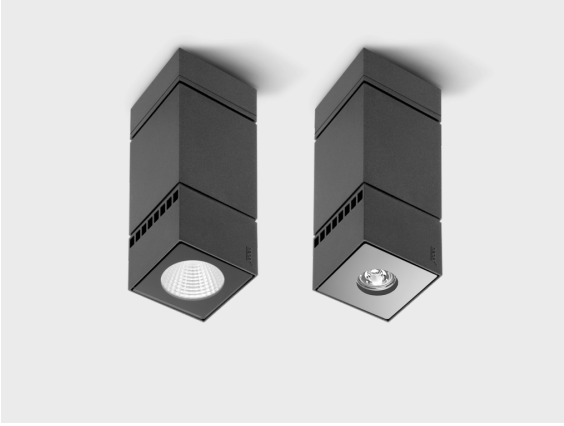

# VEGA C

Esnek ve Güvenilir Ürün Ailesi

CE UK CA IK07 IP65

heper<sup>+</sup>

Kare formu, mükemmel ışın kontrolü sağlayan gelişmiş optik seçenekleri ve dayanıklı gövdesi ile VEGA C ürün ailesi, modern projelerde mimari ayrıntıları vurgulamak üzere uygulanıyor.

- HEPER'in Hybrid (HYB) modülü ile donatılmış [S] [N]
- 4 farklı dağıtım seçeneği
- Reflektör ve lens teknolojisi kombinasyonu ile keskin ışık dağılımı (HYB)
- Kolay kurulum ve bakım

Ürün kodu	Ürün adı	Işık dağılımı	Işık çıkış akısı	Ölçülen giriş gücü	Renk sıcaklığı	Kontrol	Ağırlık
LD8020.693-EN	VEGA C	[S] 7°, [N] 26°, [MN] 42°, [M] 60°	606 - 1019 lm	10 W	2700 K CRI 80, 3000 K CRI 80, 4000 K CRI 70, 4000 K CRI 80	On/Off, DALI	5.4 kg

## Ekstralar

Fabrikaya danışın

120-277V  
50/60Hz

UNI

120-277V 50/60Hz

Armatür gövde  
seçenekleri

DPC

DPC