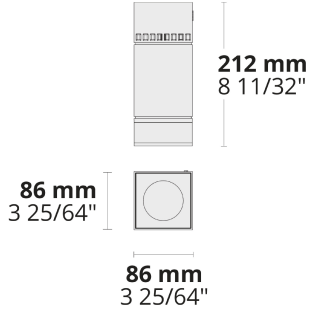

LD8020.693

Ekstralar

Fabrikaya danışın

120-277V
50/60Hz

UNI

120-277V 50/60Hz

Armatür gövde
seçenekleri

DPC

DPC

Çifte elektrostatik
boyama

Aksesuarlar (Ayrı sipariş edilecek)

Optik aksesuarlar

VEGA S için vizör

100708016