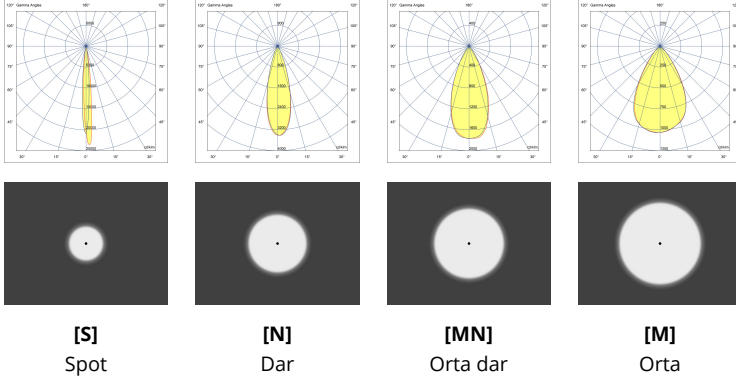

LD8020.693

Ekstralar

Fabrikaya danışın

120-277V
50/60Hz

UNI

120-277V 50/60Hz

Armatür gövde
seçenekleri

DPC

DPC

Çifte elektrostatik
boyama

Aksesuarlar (Ayrı sipariş edilecek)

Optik aksesuarlar

VEGA S için vizör

100708016