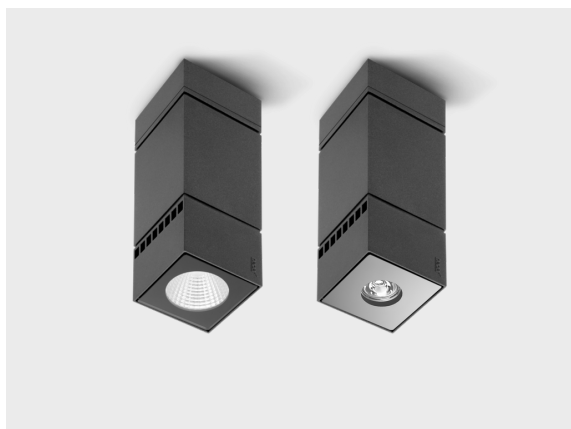

# VEGA C

Гибкое и надежное семейство  
светильников

CE ENEC UK CA IK07 IP65

heper<sup>+</sup>

Благодаря квадратной форме, усовершенствованной оптике, обеспечивающей идеальное управление лучом света, и прочному корпусу семейство VEGA C выгодно выделяет архитектурные детали в современных проектах.

- Оснащен гибридным (НУВ) модулем HEPER [S] [N]
- 4 различных варианта броска
- Четко определенные углы луча света благодаря комбинированию рефлектора и линзы (НУВ)
- Простота установки и обслуживания

Код продукта	Наименование товара	Распределение света	Поток доставляемых люменов	Номинальная входная мощность	Цветовая температура	Контроль	Вес
LD8020.693-EN	VEGA C	[S] 7°, [N] 26°, [MN] 42°, [M] 60°	606 - 1019 lm	10 W	2700 K CRI 80, 3000 K CRI 80, 4000 K CRI 70, 4000 K CRI 80	On/Off, DALI	5.4 kg