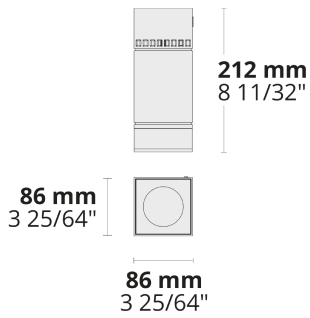

LD8020.693

[S] Пятно
[N] Узкий
[MN] Средний узкий
[M] Средний

Дополнительно

Проконсультируйтесь с заводом-изготовителем

Варианты корпуса светильника

120-277V
50/60Hz

UNI

120-277V 50/60Hz

DPC

DPC

Двойное порошковое покрытие

Аксессуары (Заказывается отдельно)

Оптические принадлежности

Visor for VEGA S

100708016

HPR Pazarlama A.Ş.
Başkent OSB 22. Cd. No: 2, Malıköy, Temelli,
Sincan, 06909 Ankara, Turkey
+90 312 267 54 30
info@hepergroup.com

HEPER Europe GmbH
Ahornweg 5a, 58675
Hemer, Germany
+49 237 2901 2975
infoEU@hepergroup.com

Мы оставляем за собой право изменять технические характеристики без предварительного письменного уведомления. Издание: 02.05.2024. Для получения текущей версии посетите heperlighting.com. Все значения потока (допуск $\pm 7\%$) и мощности (допуск $\pm 10\%$) получены в соответствии с соответствующими стандартами IES, CIE и применимыми стандартами.