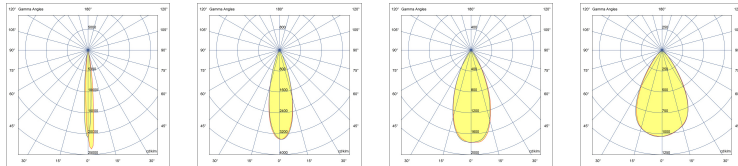

LD8020.693

[S] Пятно
[N] Узкий
[MN] Средний узкий
[M] Средний

Дополнительно

Проконсультируйтесь с заводом-изготовителем

Варианты корпуса светильника

120-277V
50/60Hz

UNI

120-277V 50/60Hz

DPC

DPC

Двойное порошковое покрытие

Аксессуары (Заказывается отдельно)

Оптические принадлежности

Visor for VEGA S

100708016

HPR Pazarlama A.Ş.
Başkent OSB 22. Cd. No: 2, Malıköy, Temelli,
Sincan, 06909 Ankara, Turkey
+90 312 267 54 30
info@hepergroup.com

HEPER Europe GmbH
Ahornweg 5a, 58675
Hemer, Germany
+49 237 2901 2975
infoEU@hepergroup.com

Мы оставляем за собой право изменять технические характеристики без предварительного письменного уведомления. Издание: 02.05.2024. Для получения текущей версии посетите heperlighting.com. Все значения потока (допуск $\pm 7\%$) и мощности (допуск $\pm 10\%$) получены в соответствии с соответствующими стандартами IES, CIE и применимыми стандартами.