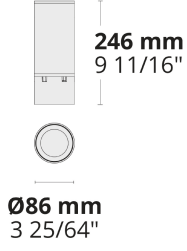

Ürün kodu	Ürün adı	Işık dağılımı	Işık çıkış akısı	Ölçülen giriş gücü	Renk sıcaklığı	Kontrol	Ağırlık
LD8017.693-EN	PUNTO S C	[S] 7°, [N] 26°, [MN] 42°, [M] 60°	606 - 1019 lm	10 W	2700 K CRI 80, 3000 K CRI 80, 4000 K CRI 70, 4000 K CRI 80	On/Off	1.16 kg