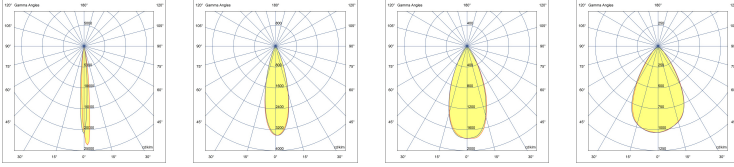

Ürün kodu	Ürün adı	Işık dağılımı	Işık çıkış akısı	Ölçülen giriş gücü	Renk sıcaklığı	Kontrol	Ağırlık
LD8017.693-EN	PUNTO S C	[S] 7°, [N] 26°, [MN] 42°, [M] 60°	606 - 1019 lm	10 W	2700 K CRI 80, 3000 K CRI 80, 4000 K CRI 70, 4000 K CRI 80	On/Off	1.16 kg