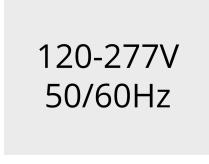

Ürün kodu	Ürün adı	Işık dağılımı	Işık çıkış akısı	Ölçülen giriş gücü	Renk sıcaklığı	Kontrol	Ağırlık
LC8018.694-EN	PUNTO CA		1767 - 2787 lm	27 W	2700 K CRI 80, 3000 K CRI 80, 4000 K CRI 70, 4000 K CRI 80	On/Off, DALI	4.5 kg

Ekstralar

Fabrikaya danışın

C2
Class II

Fabrikaya danışın

UNI
120-277V 50/60Hz

Armatür gövde
seçenekleri

DPC
Çifte elektrostatik
boyama

[HM1]
Siyah