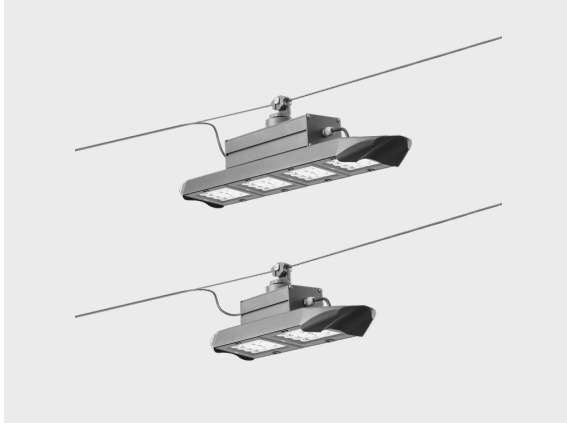

C-LIGHT

Katener aydınlatmada yeni bir yorum

CE UK CA IK08 IP66

Modern tasarım, katener aydınlatmasında benzersiz bir yaklaşım için modüler sistemle birleştirilmiştir.

- HEPER'in patentli Milestone (ML) veya AreaFlex (AFX) modülü ile donatılmış
- Gizli ışık kaynağı ile üstün kamaşma yönetimi
- Reflektör teknolojisi ile indirekt aydınlatma
- Esnek optikler, farklı çıkış seviyelerinde çeşitli ışık dağılımları sağlama yeteneği verir. (AFX)
- Komplike reflektör tasarımı ile homojen ışık dağılımı
- Yukarıya doğru hizalandırılmış LED çipler ile üstün termal yönetimi
- Modüler yapısı sayesinde kolay kurulum ve bakım

Ürün kodu	Ürün adı	Işık dağılımı	Işık çıkış akısı	Ölçülen giriş gücü	Renk sıcaklığı	Kontrol	Ağırlık
LC2029.672-EN	C-LIGHT ML 2 Module	[T2] 130x85°,	5819 - 8475 lm	68 W	2700 K CRI 80, 3000 K CRI 80, 4000 K CRI 70, 4000 K CRI 80	On/Off, DALI, AutoDIM, StepDIM	3.65 kg
LC2029.674-EN	C-LIGHT ML 4 Module	[T2] 130x85°,	11643 - 16955 lm	137 W	2700 K CRI 80, 3000 K CRI 80, 4000 K CRI 70, 4000 K CRI 80	On/Off, DALI	9.6 kg
LC2029.862-EN	C-LIGHT AFX 2 Module	[T5] 117°,	4140 - 9035 lm	34 - 67 W	2700 K CRI 80, 3000 K CRI 80, 4000 K CRI 70, 4000 K CRI 80	On/Off, DALI, AutoDIM, StepDIM	3.25 kg
LC2029.864-EN	C-LIGHT AFX 4 Module	[T5] 117°,	8230 - 18085 lm	68 - 135 W	2700 K CRI 80, 3000 K CRI 80, 4000 K CRI 70, 4000 K CRI 80	On/Off, DALI	8.8 kg