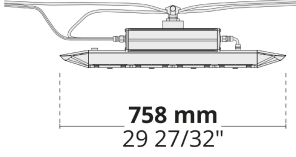

LC2029.864

[T2]
Tip II,
Asimetrik,
Kenara ışık atışı