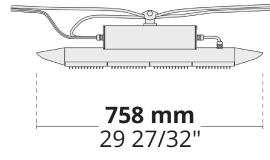

LC2029.674