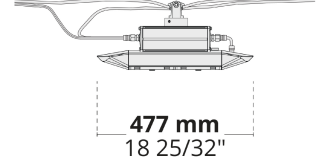

LC2029.862