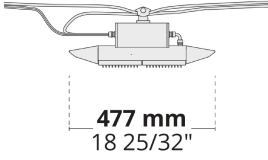

LC2029.672