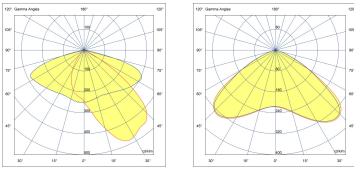

LC2029.672

LC2029.674

LC2029.862

LC2029.864

[T2]
Tip II,
Asimetrik,
Kenara ışık atışı

[T5]
Tip V,
Simetrik

Ekstralar

Fabrikaya danışın