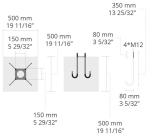

Aksesuarlar (Ayrı sipariş edilecek)

Ankrajlar

90AJ001

90AJ001

HPR Pazarlama A.Ş.

Başkent OSB 22. Cd. No: 2, Malıköy, Temelli, Sincan, 06909

Ankara, Turkey

+90 312 267 54 30

info@hepergroup.com

Yazılı uyarı olmadan teknik detayları değiştirme hakkımızı gizli tutuyoruz. Versiyon: 19.04.2024. Güncel versiyon için ziyaret edin: heperlighting.com. Tüm ışık akısı ($\pm 7\%$ tolerans) ve güç değerleri ($\pm 10\%$ tolerans) IES, CIE ve diğer uygulanabilir standartlara uygun olarak çıkarılmıştır.