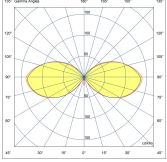

LB6062.693

[SYM-4L]

Simetrik,
Özel efekt: 4 çizgi

Ekstralar

Fabrikaya danışın

120-277V
50/60Hz

UNI

120-277V 50/60Hz

Armatür gövde
seçenekleri

DPC

DPC

Çifte elektrostatik
boyama