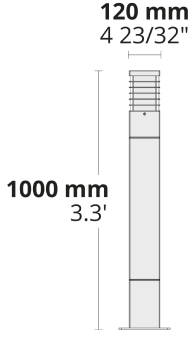

Ürün kodu	Ürün adı	Işık dağılımı	Işık çıkış akısı	Ölçülen giriş gücü	Renk sıcaklığı	Kontrol	Ağırlık
LB6062.693-EN	WOODY	[SYM-4L] 240°	109 - 133 lm	10 W	2700 K CRI 80, 3000 K CRI 80, 4000 K CRI 70, 4000 K CRI 80	On/Off	5.69 kg

LB6062.693

[SYM-4L]

Simetrik,
Özel efekt: 4 çizgi

Ekstralar

Fabrikaya danışın

120-277V
50/60Hz

UNI

120-277V 50/60Hz