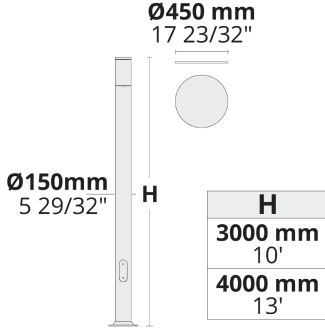

Ürün kodu	Ürün adı	Işık dağılımı	Işık çıkış akısı	Ölçülen giriş gücü	Renk sıcaklığı	Kontrol	Ağırlık
LL6058.550-EN	VLORA	[SYM] 108,	1731 - 3038 lm	23 - 34 W	2200 K CRI 80, 2700 K CRI 80, 3000 K CRI 80, 4000 K CRI 70	On/Off, DALI, AutoDIM, StepDIM	19.87 kg (3 m), 23.61 kg (4 m)