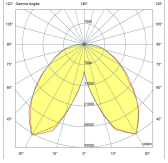

Ürün kodu	Ürün adı	Işık dağılımı	Işık çıkış akısı	Ölçülen giriş gücü	Renk sıcaklığı	Kontrol	Ağırlık
LL6058.550-EN	VLORA	[SYM] 108,	1731 - 3038 lm	23 - 34 W	2200 K CRI 80, 2700 K CRI 80, 3000 K CRI 80, 4000 K CRI 70	On/Off, DALI, AutoDIM, StepDIM	19.87 kg (3 m), 23.61 kg (4 m)