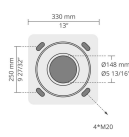

F0603B
F0603B

Flanş kapakları