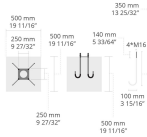

90CJ004
90CJ004

Flanşlar