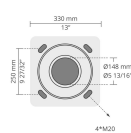

F0603B
F0603B

Фланцевые крышки

HPR Pazarlama A.Ş.
Başkent OSB 22. Cd. No: 2, Malıköy, Temelli,
Sincan, 06909 Ankara, Turkey
+90 312 267 54 30
info@hepergroup.com

HEPER Europe GmbH
Ahornweg 5a, 58675
Hemer, Germany
+49 237 2901 2975
infoEU@hepergroup.com

Мы оставляем за собой право изменять технические характеристики без предварительного письменного уведомления. Издание: 05.05.2024. Для получения текущей версии посетите heperlighting.com. Все значения потока (допуск $\pm 7\%$) и мощности (допуск $\pm 10\%$) получены в соответствии с соответствующими стандартами IES, CIE и применимыми стандартами.