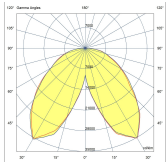

[SYM]

Симметричный

Дополнительно

Защита от внешних перенапряжений