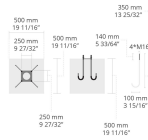

90CJ004
90CJ004

Фланцы