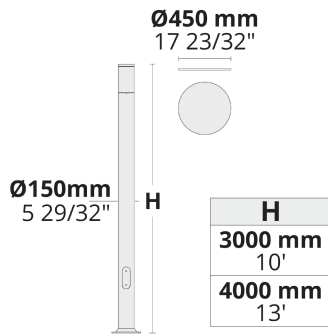

[SYM]

Симметричный

Дополнительно

Защита от внешних перенапряжений

SP10
10 kV

Световой поток

CLO
Постоянный световой
поток

Проконсультируйтесь с заводом-изготовителем

C2
Class II

Варианты корпуса светильника

DPC
Двойное порошковое
покрытие

Аксессуары (Заказывается отдельно)

Оптические принадлежности

Hat for VLORA
100817064

Крепления

90CJ004
90CJ004

Фланцы

F0603B
F0603B

Фланцевые крышки

HPR Pazarlama A.Ş.
Başkent OSB 22. Cd. No: 2, Malıköy, Temelli,
Sincan, 06909 Ankara, Turkey
+90 312 267 54 30
info@hepergroup.com

HEPER Europe GmbH
Ahornweg 5a, 58675
Hemer, Germany
+49 237 2901 2975
infoEU@hepergroup.com

Мы оставляем за собой право изменять технические характеристики без предварительного письменного уведомления. Издание: 05.05.2024. Для получения текущей версии посетите heperlighting.com. Все значения потока (допуск $\pm 7\%$) и мощности (допуск $\pm 10\%$) получены в соответствии с соответствующими стандартами IES, CIE и применимыми стандартами.